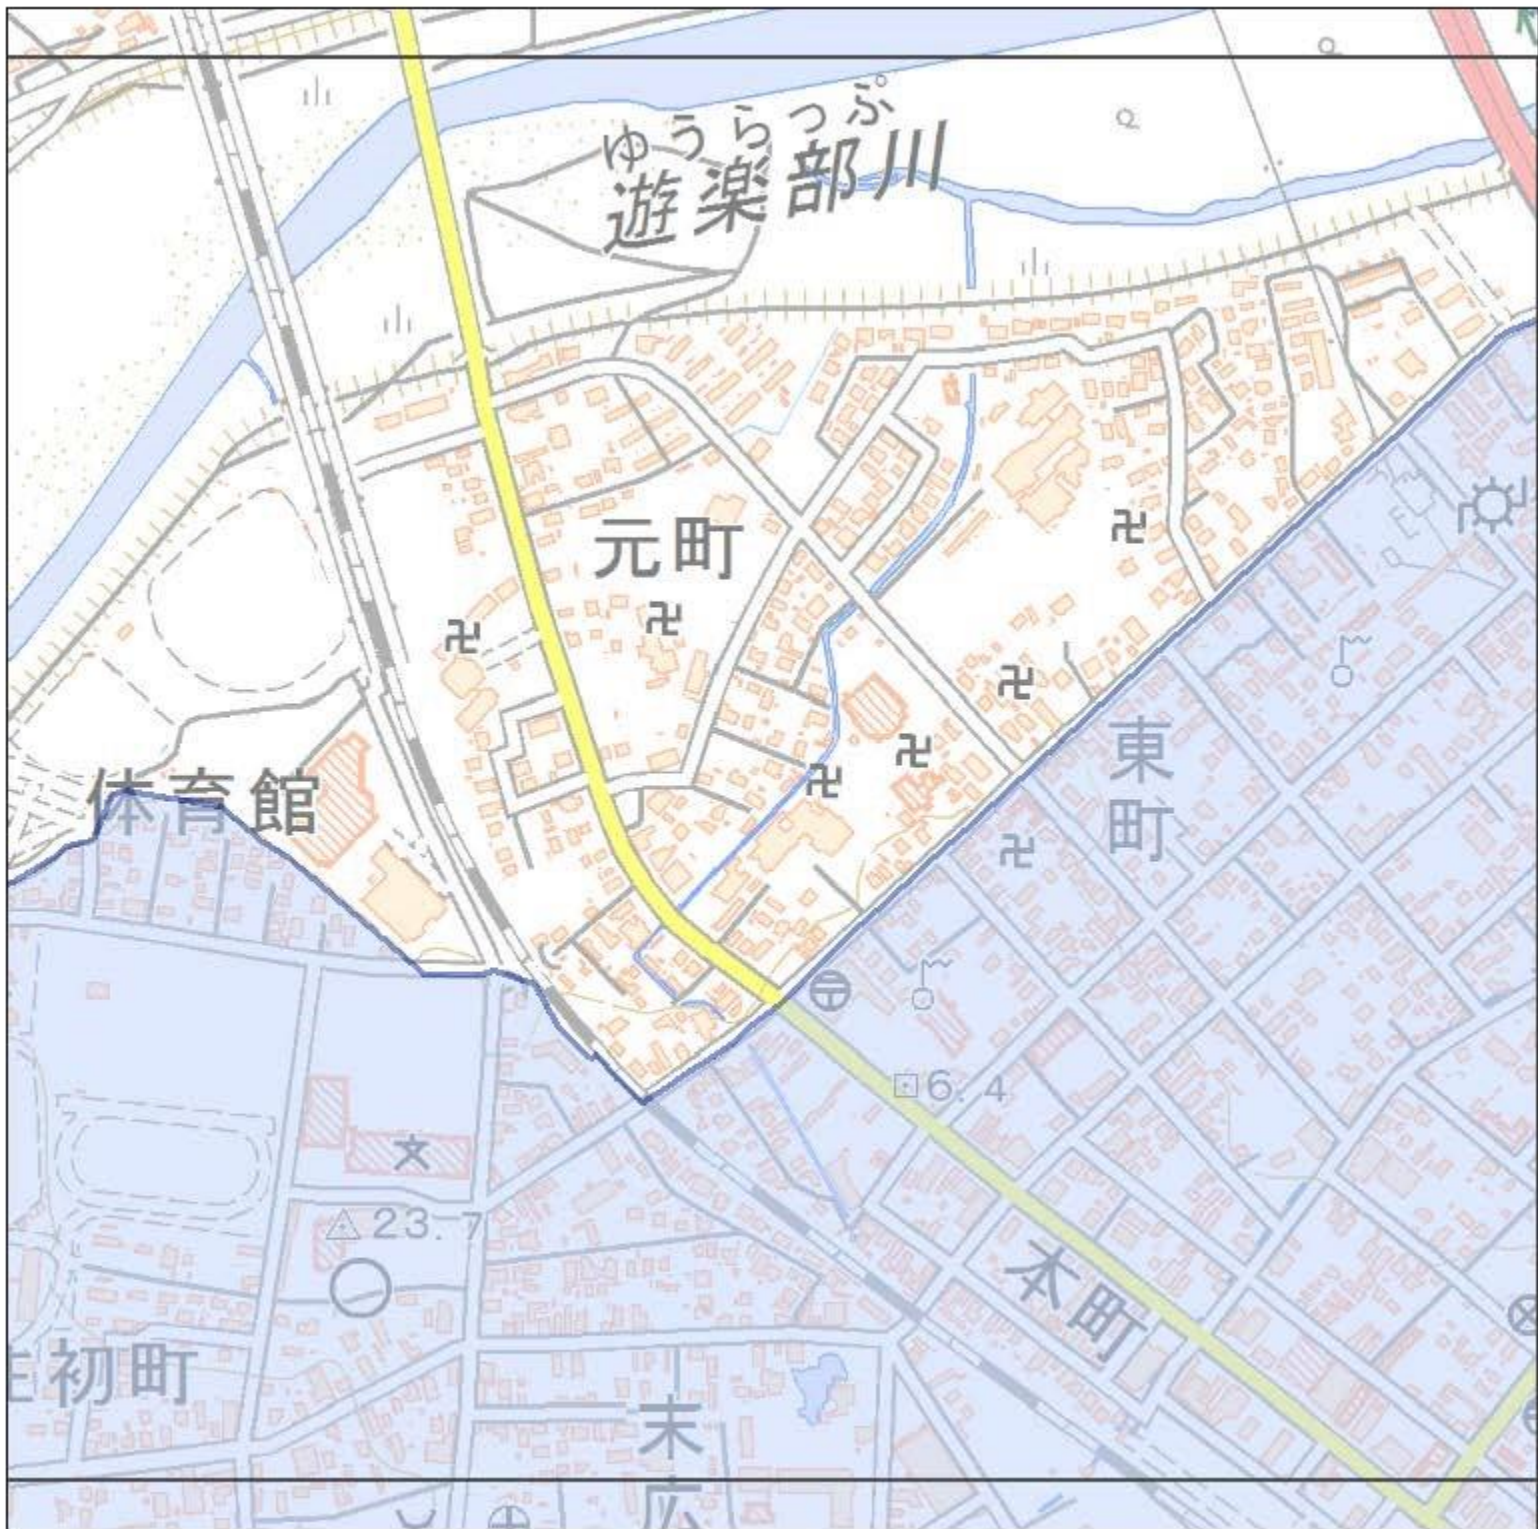

八雲町立地適正化計画 誘導区域拡大図

凡例

- 都市機能誘導区域 (Brown shaded area)
- 居住誘導区域 (Blue shaded area)

凡例

- 都市機能誘導区域
- 居住誘導区域

凡例

- 都市機能誘導区域
- 居住誘導区域

3

凡例

- 都市機能誘導区域
- 居住誘導区域

- 凡例
- 都市機能誘導区域
 - 居住誘導区域

凡例

- 都市機能誘導区域
- 居住誘導区域

凡例

- 都市機能誘導区域
- 居住誘導区域