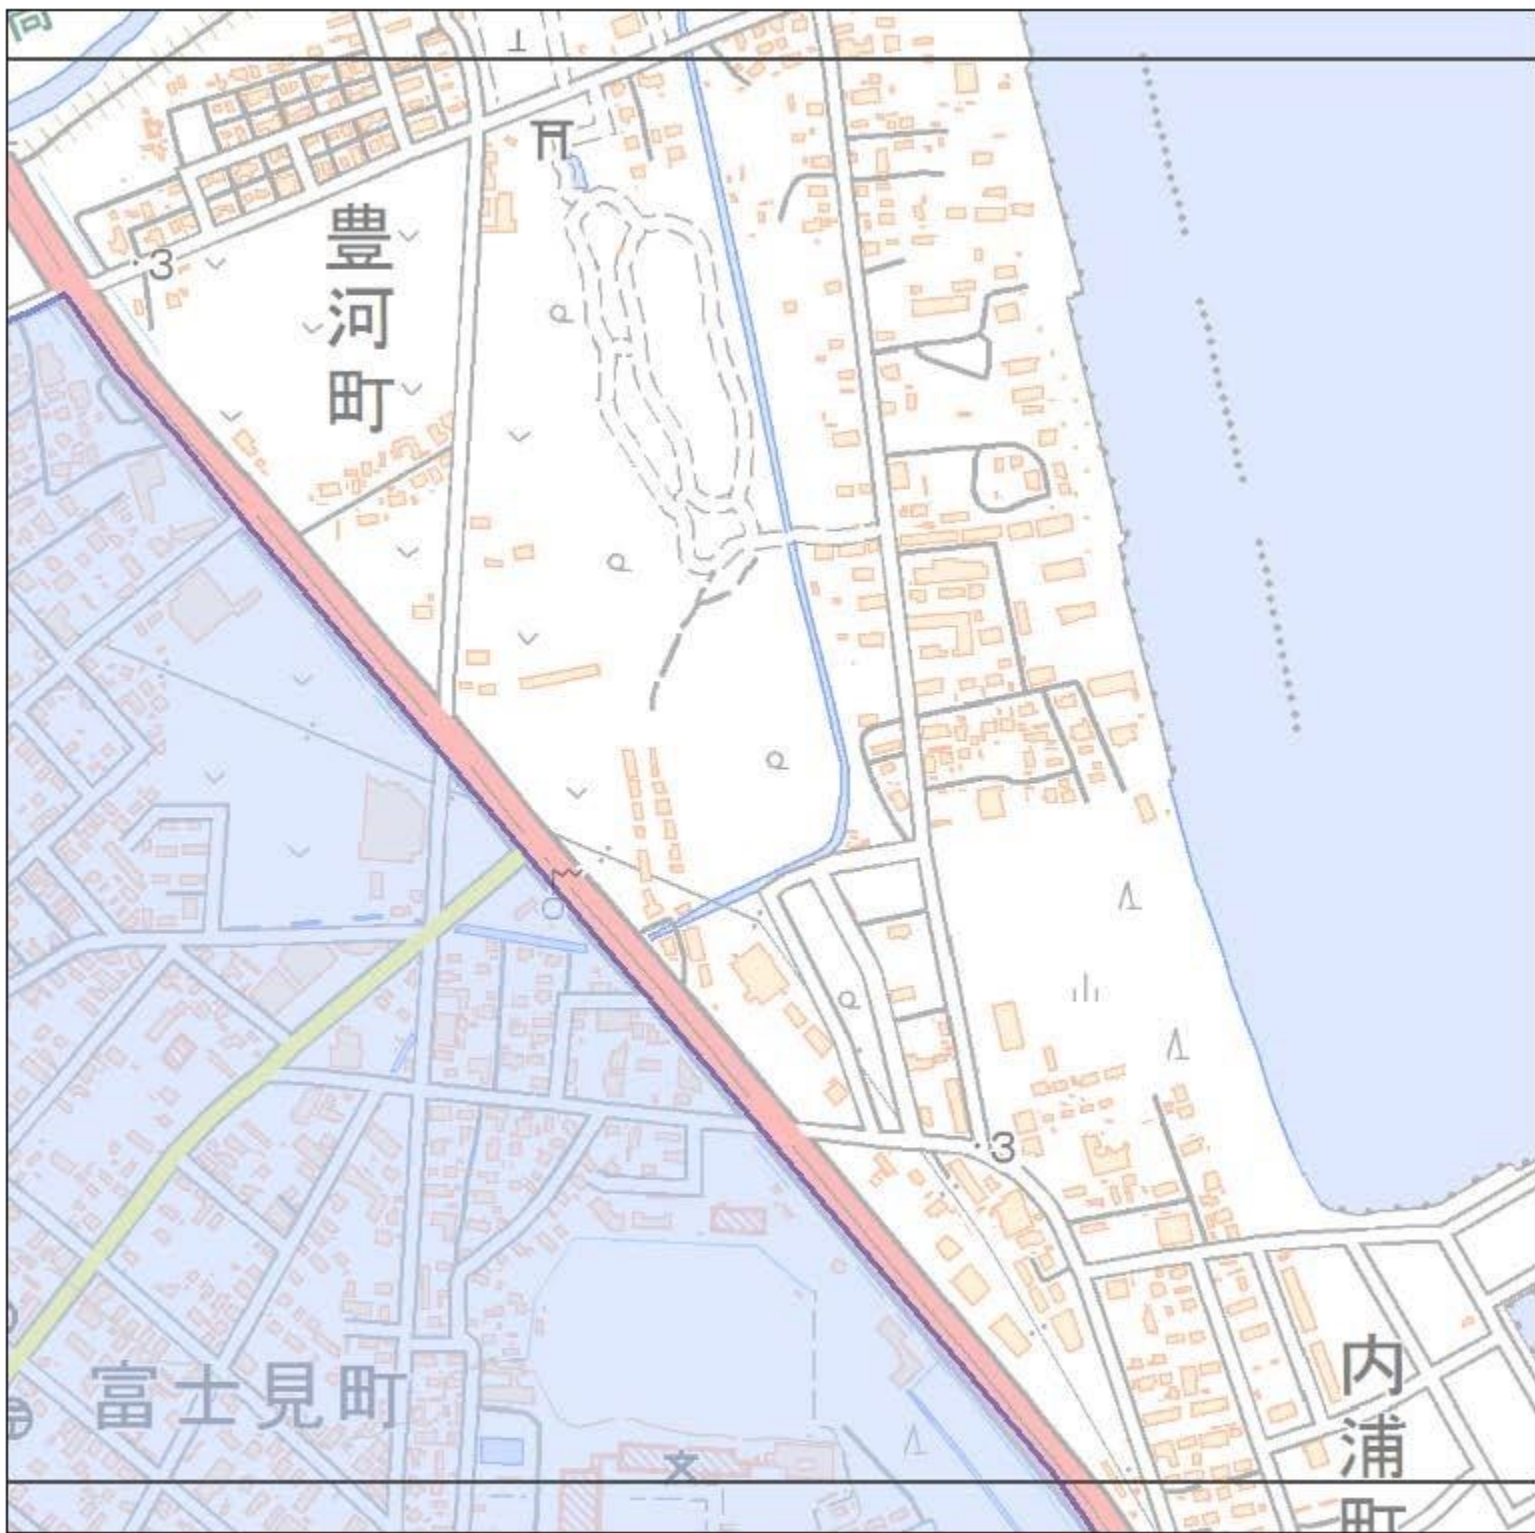

八雲町立地適正化計画 誘導区域拡大図

凡例

- 都市機能誘導区域 (Brown shaded area)
- 居住誘導区域 (Blue shaded area)

凡例

- 都市機能誘導区域
- 居住誘導区域

凡例

- 都市機能誘導区域
- 居住誘導区域

3

凡例

- 都市機能誘導区域
- 居住誘導区域

- 凡例
- 都市機能誘導区域
 - 居住誘導区域

凡例

- 都市機能誘導区域
- 居住誘導区域

凡例

- 都市機能誘導区域
- 居住誘導区域