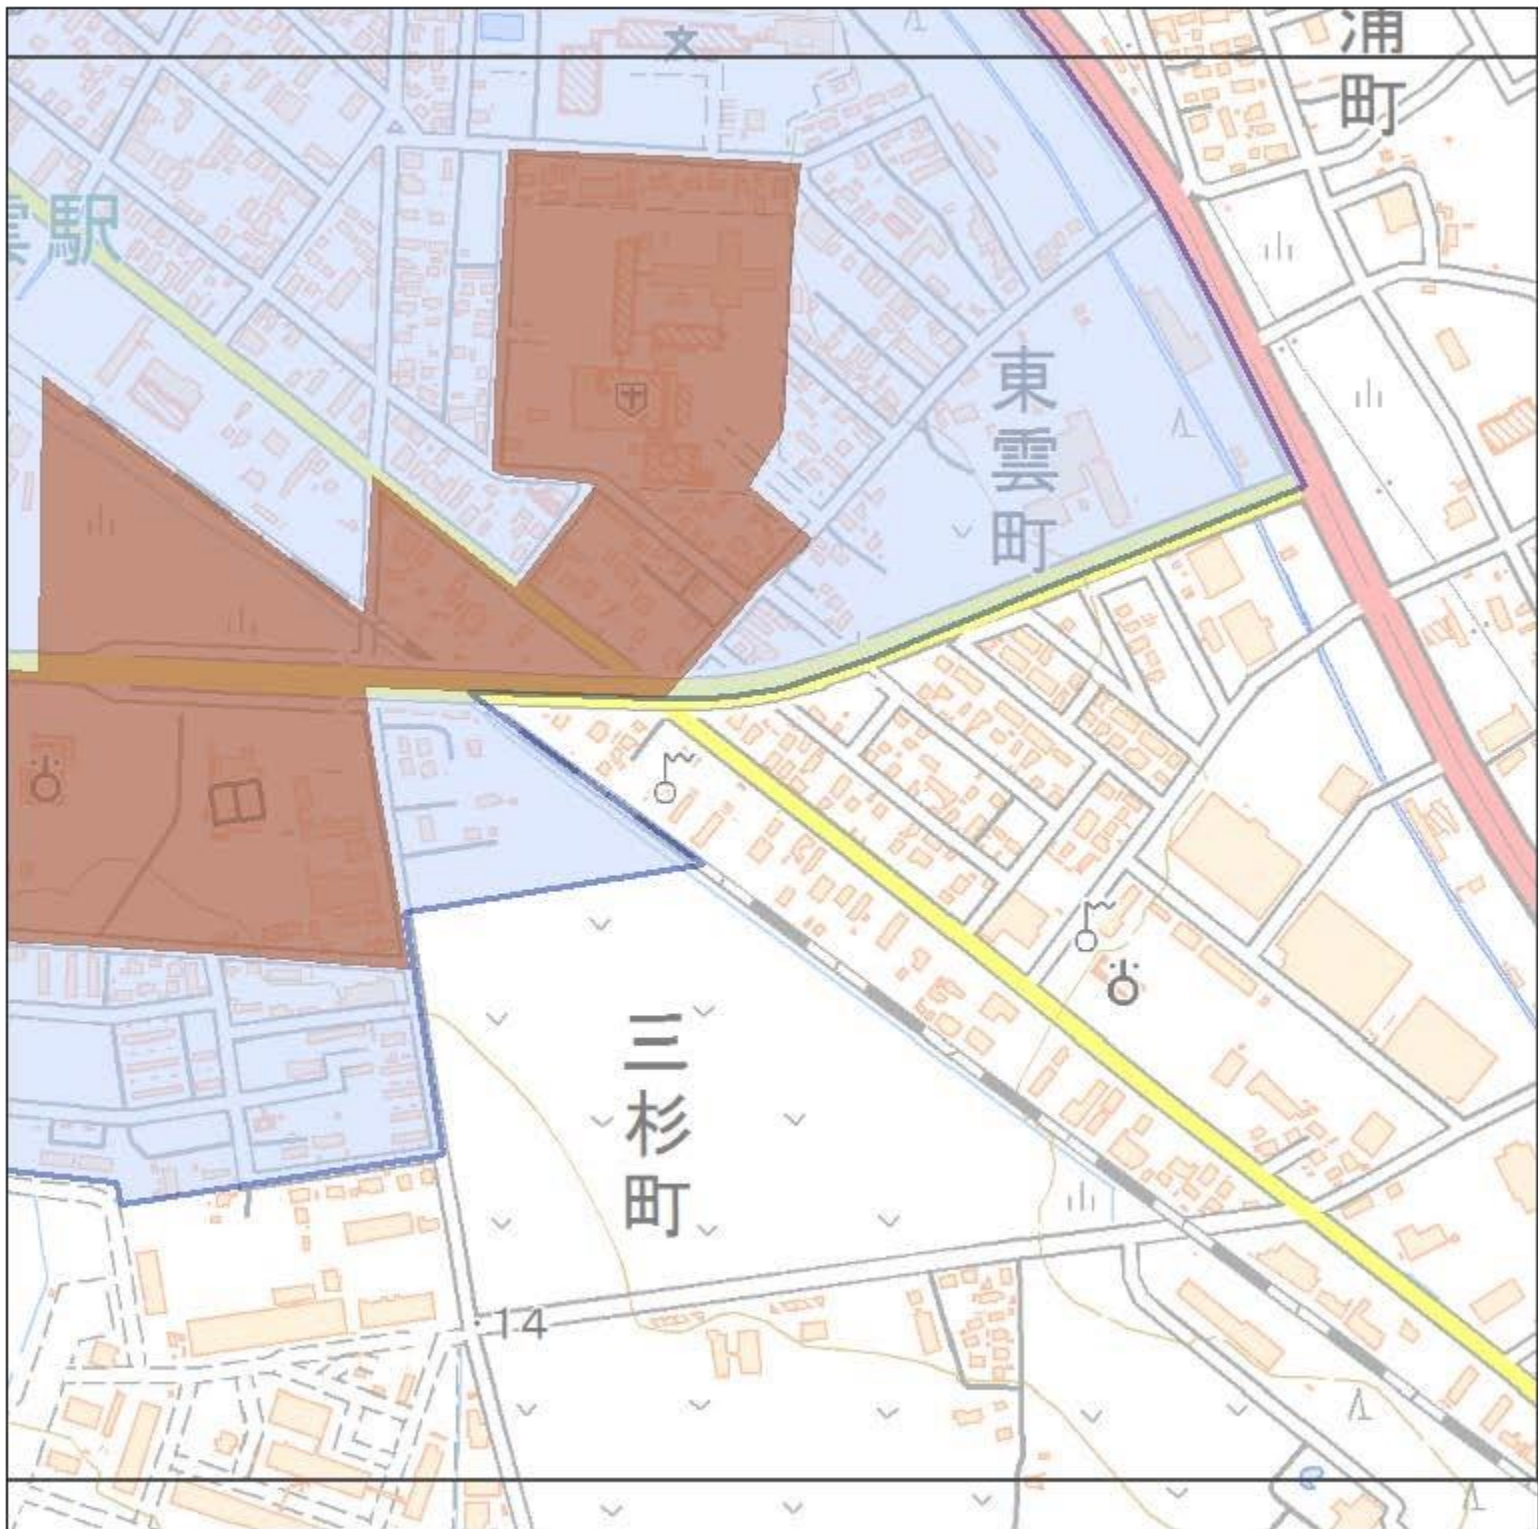

八雲町立地適正化計画 誘導区域拡大図

凡例

- 都市機能誘導区域 (Brown shaded area)
- 居住誘導区域 (Blue shaded area)

凡例

- 都市機能誘導区域
- 居住誘導区域

凡例

- 都市機能誘導区域
- 居住誘導区域

3

凡例

- 都市機能誘導区域
- 居住誘導区域

- 凡例
- 都市機能誘導区域
 - 居住誘導区域

凡例

- 都市機能誘導区域
- 居住誘導区域

凡例

- 都市機能誘導区域
- 居住誘導区域