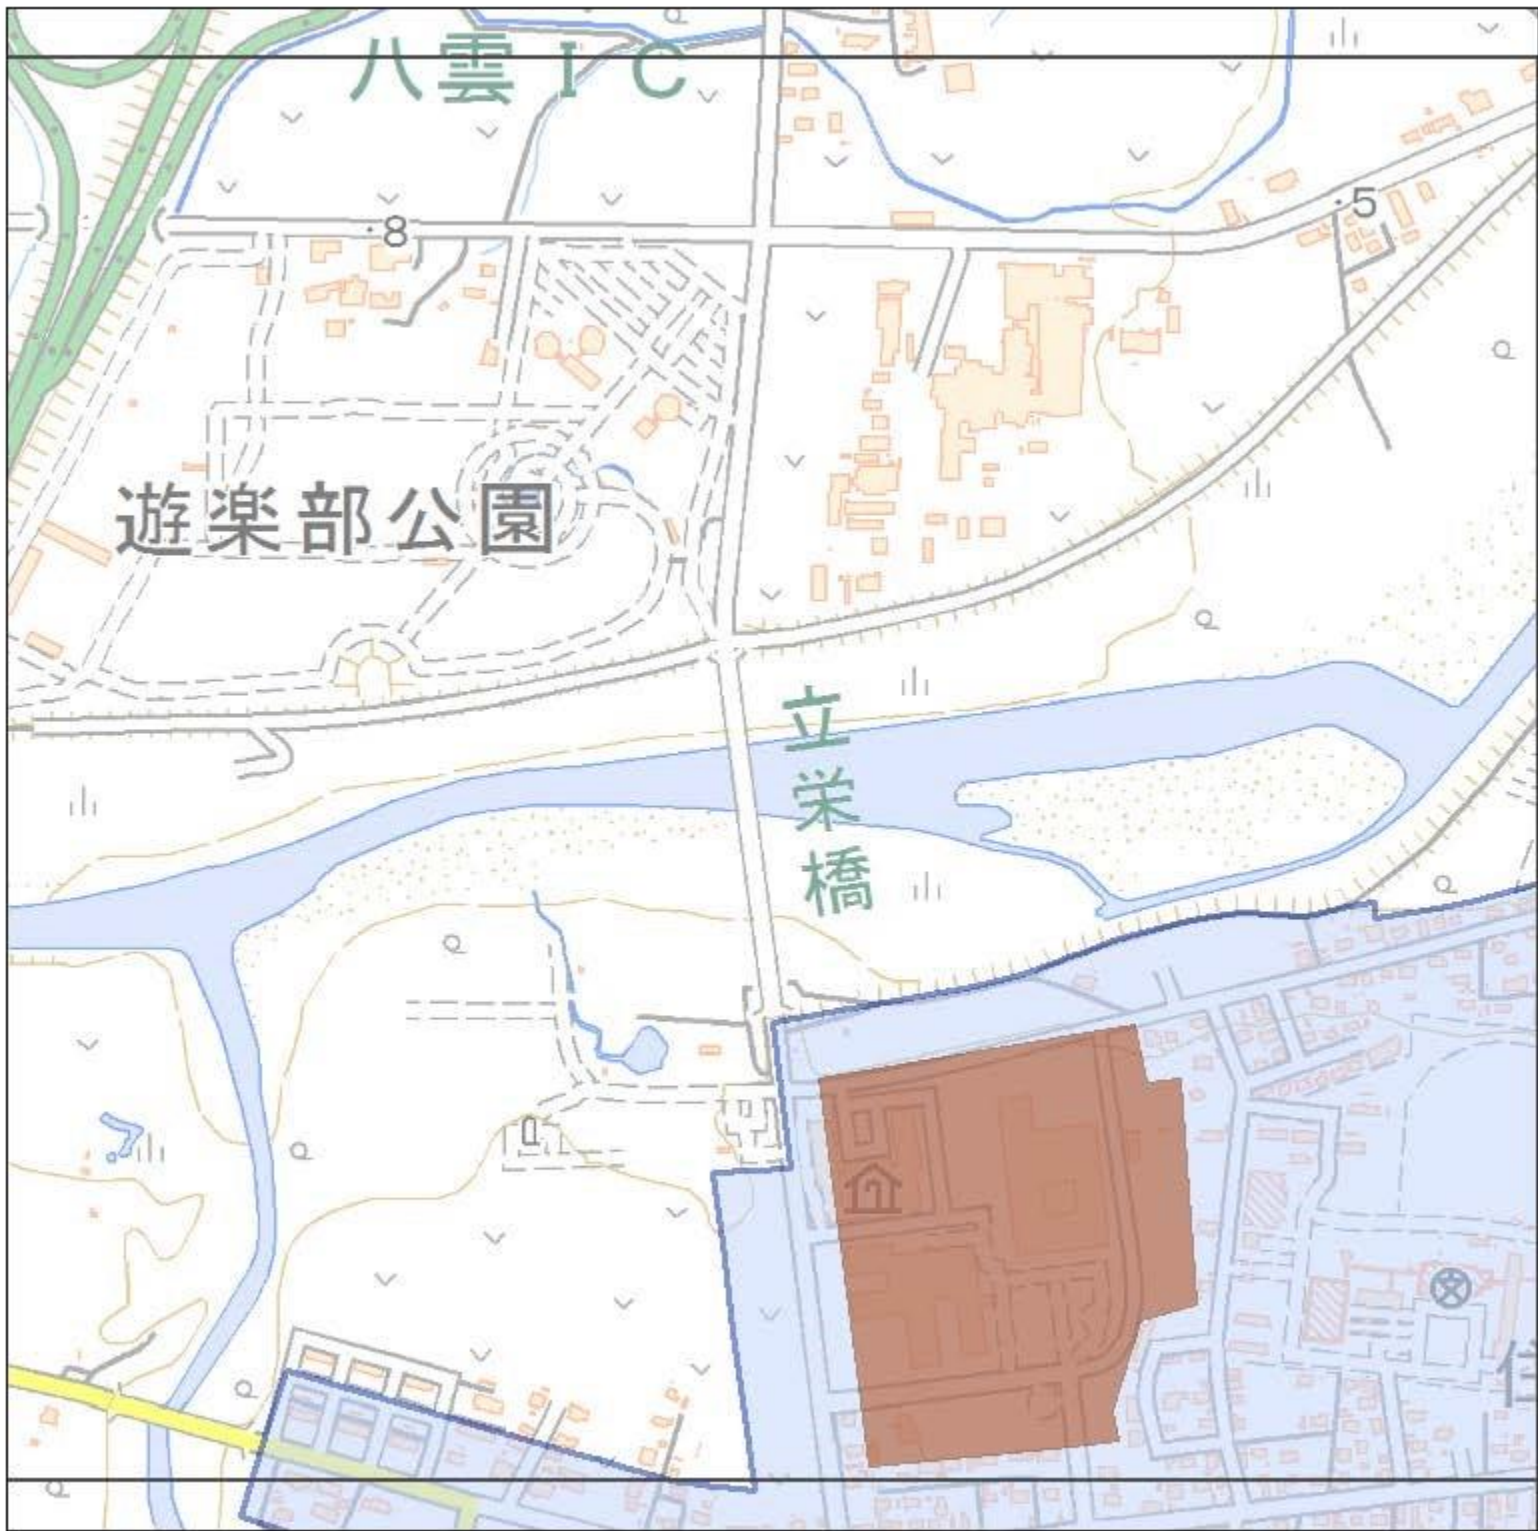

八雲町立地適正化計画 誘導区域拡大図

凡例

- 都市機能誘導区域 (Brown shaded area)
- 居住誘導区域 (Blue shaded area)

凡例

- 都市機能誘導区域
- 居住誘導区域

凡例

- 都市機能誘導区域
- 居住誘導区域

3

凡例

- 都市機能誘導区域
- 居住誘導区域

- 凡例
- 都市機能誘導区域
 - 居住誘導区域

凡例

- 都市機能誘導区域
- 居住誘導区域

凡例

- 都市機能誘導区域
- 居住誘導区域