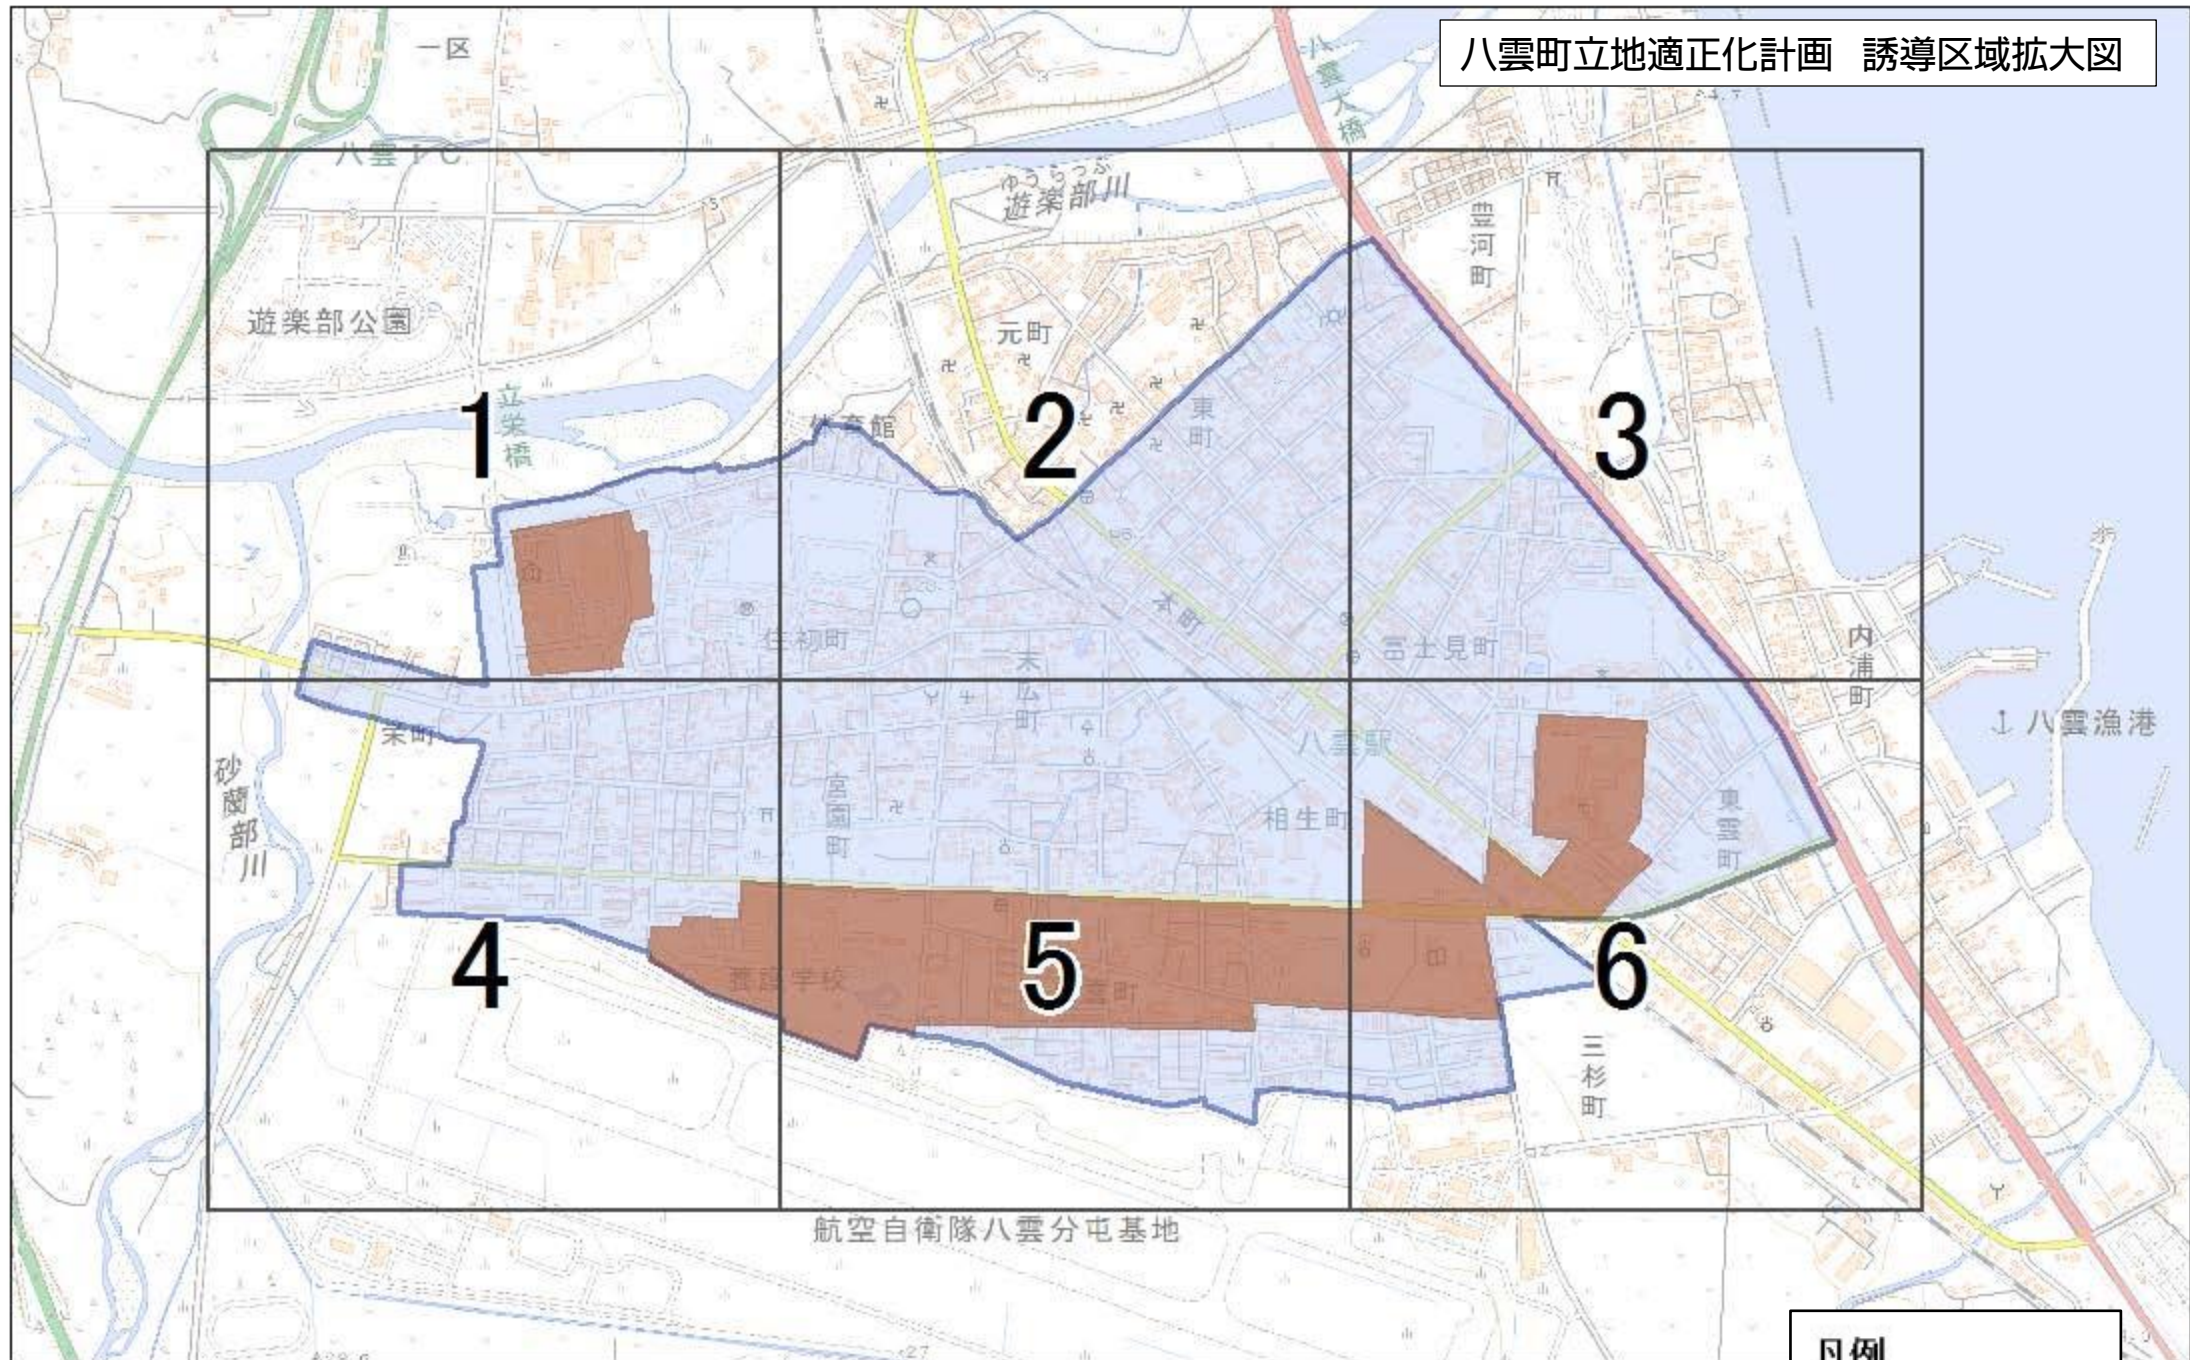

八雲町立地適正化計画 誘導区域拡大図

凡例

- 都市機能誘導区域 (Brown shaded area)
- 居住誘導区域 (Blue shaded area)

凡例

- 都市機能誘導区域
- 居住誘導区域

凡例

- 都市機能誘導区域
- 居住誘導区域

3

凡例

- 都市機能誘導区域
- 居住誘導区域

- 凡例
- 都市機能誘導区域
 - 居住誘導区域

凡例

- 都市機能誘導区域
- 居住誘導区域

凡例

- 都市機能誘導区域
- 居住誘導区域