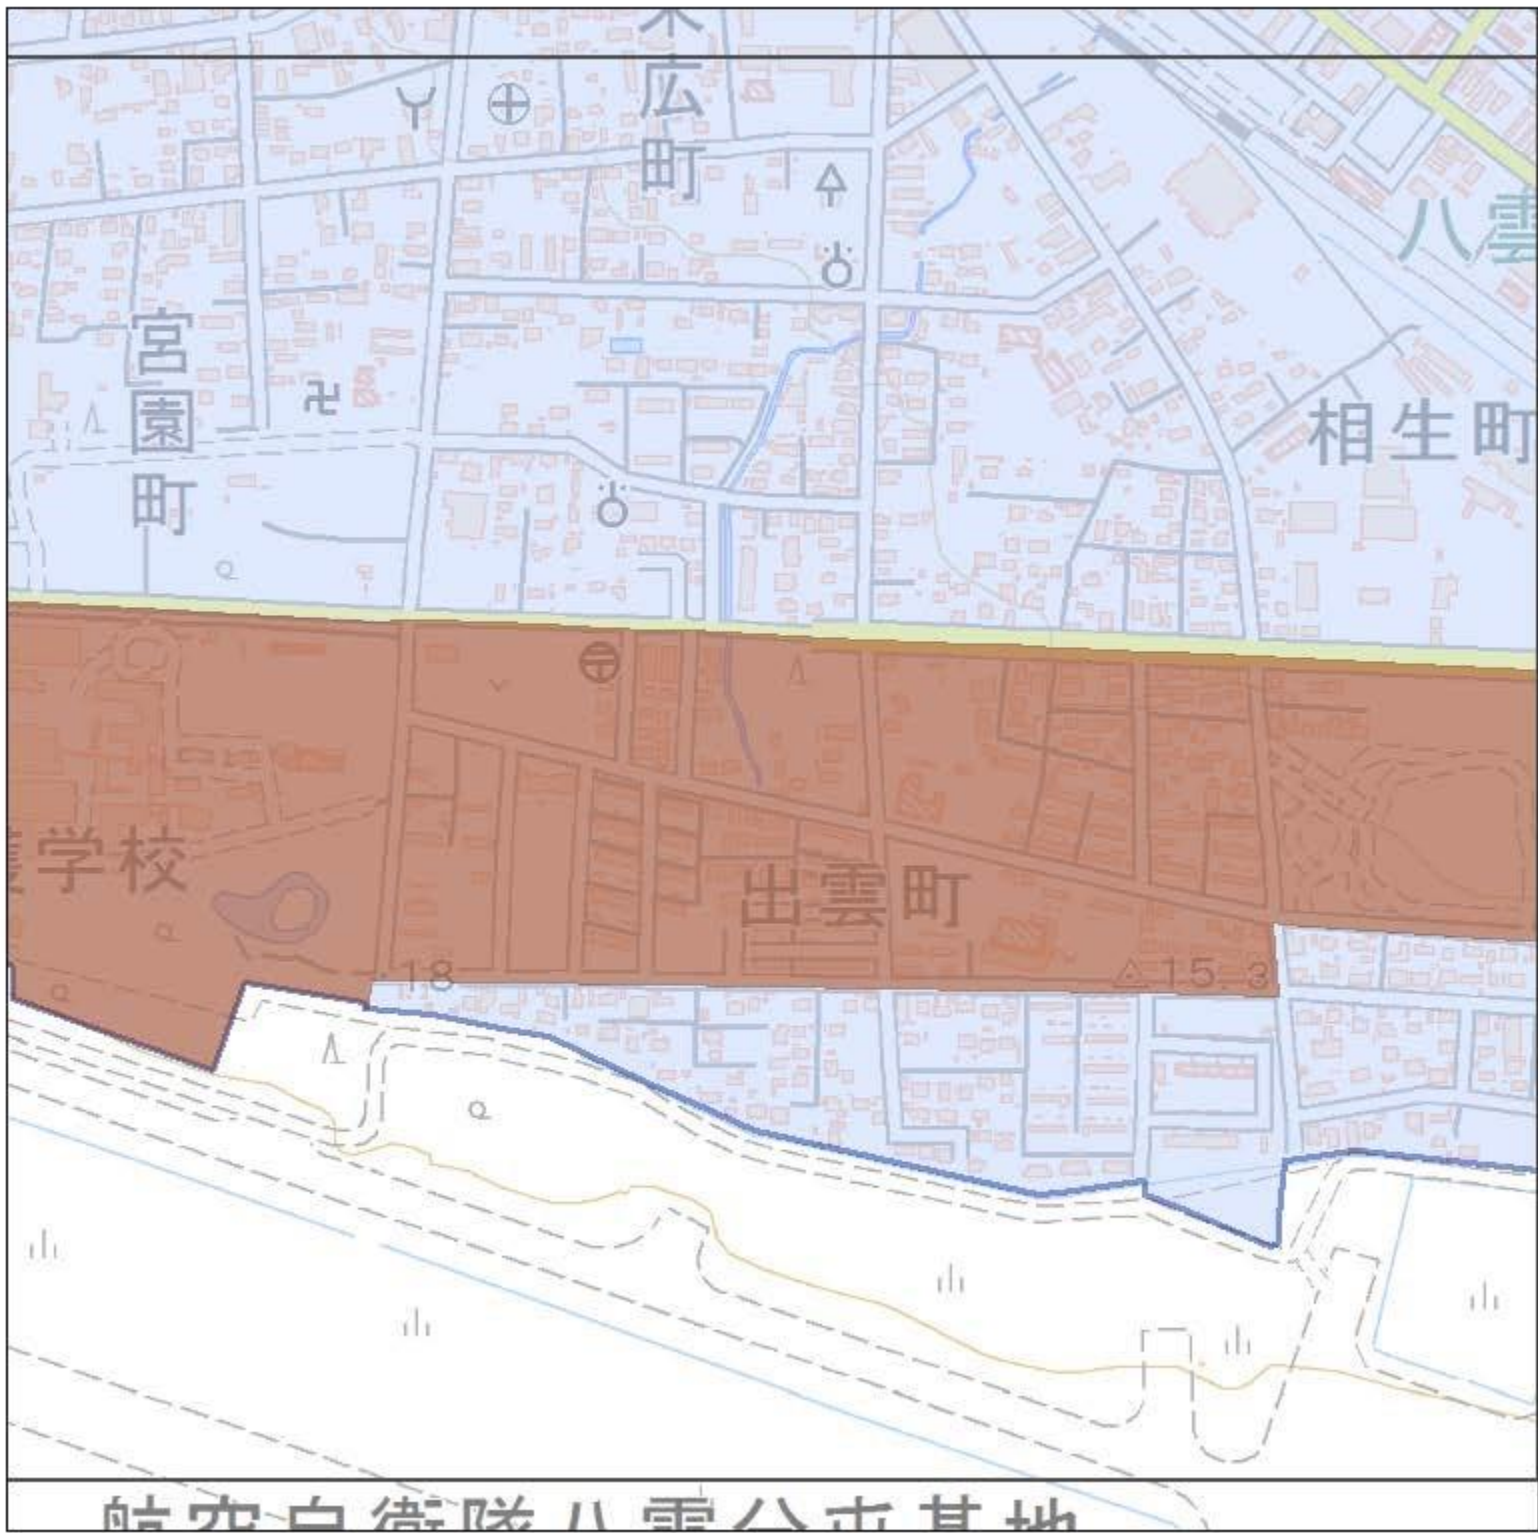

八雲町立地適正化計画 誘導区域拡大図

凡例

- 都市機能誘導区域 (Brown shaded area)
- 居住誘導区域 (Blue shaded area)

凡例

- 都市機能誘導区域
- 居住誘導区域

凡例

- 都市機能誘導区域
- 居住誘導区域

3

凡例

- 都市機能誘導区域
- 居住誘導区域

- 凡例
- 都市機能誘導区域
 - 居住誘導区域

凡例

- 都市機能誘導区域
- 居住誘導区域

凡例

- 都市機能誘導区域
- 居住誘導区域