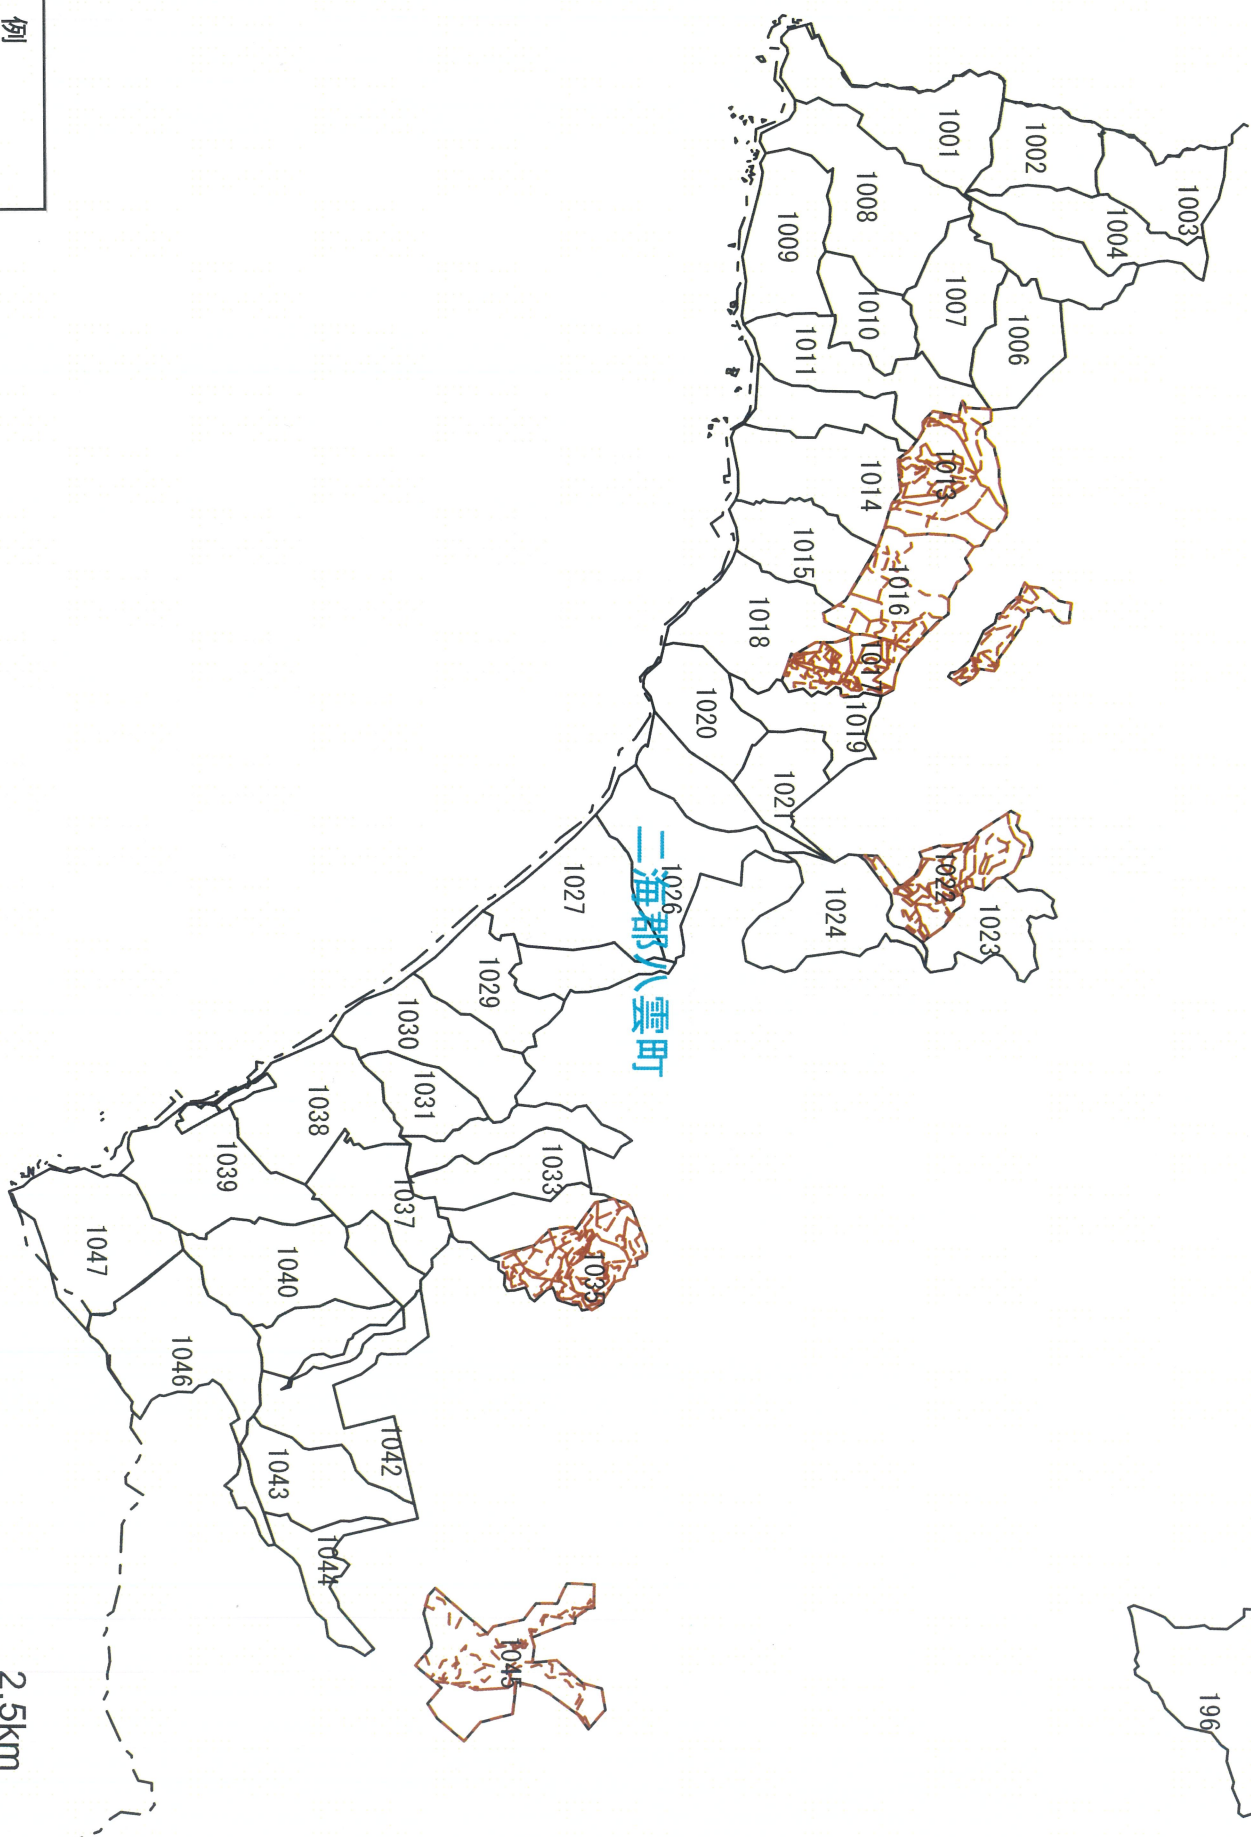

八雲町森林整備計画図(熊石地区)

凡例

- 水源涵養林
- 山地災害防止林
- 生活環境保全林
- 保健文化機能等維持林
- 木材等生産林
- 水資源保全ゾーン
- 生物多様性ゾーン(水辺林)
- 生物多様性ゾーン(保護地域)
- 特に効率的な施業が可能な森林
- 市町村独自ゾーン
- 市町村独自上乗せゾーン
- 保護機能森林

2.5km
1:80,000

八雲町森林整備計画図(八雲地区)

凡例

- 水源涵養林
- 山地災害防止林
- 生活環境保全林
- 保健文化機能等維持林
- 木材等生産林
- 水資源保全ゾーン
- 生物多様性ゾーン(水辺林)
- 生物多様性ゾーン(保護地域)
- 特に効率的な施業が可能な森林
- 市町村独自ゾーン
- 市町村独自ゾーン
- 保護機能森林

5.0km
1:120,000

八雲町森林整備計画図(熊石地区) 鳥獣害防止森林区域

凡例

鳥獣害防止森林区域

八雲町森林整備計画図(八雲地区) 鳥獣害防止森林区域

凡例
鳥獣害防止森林区域

5.0km
1:120,000