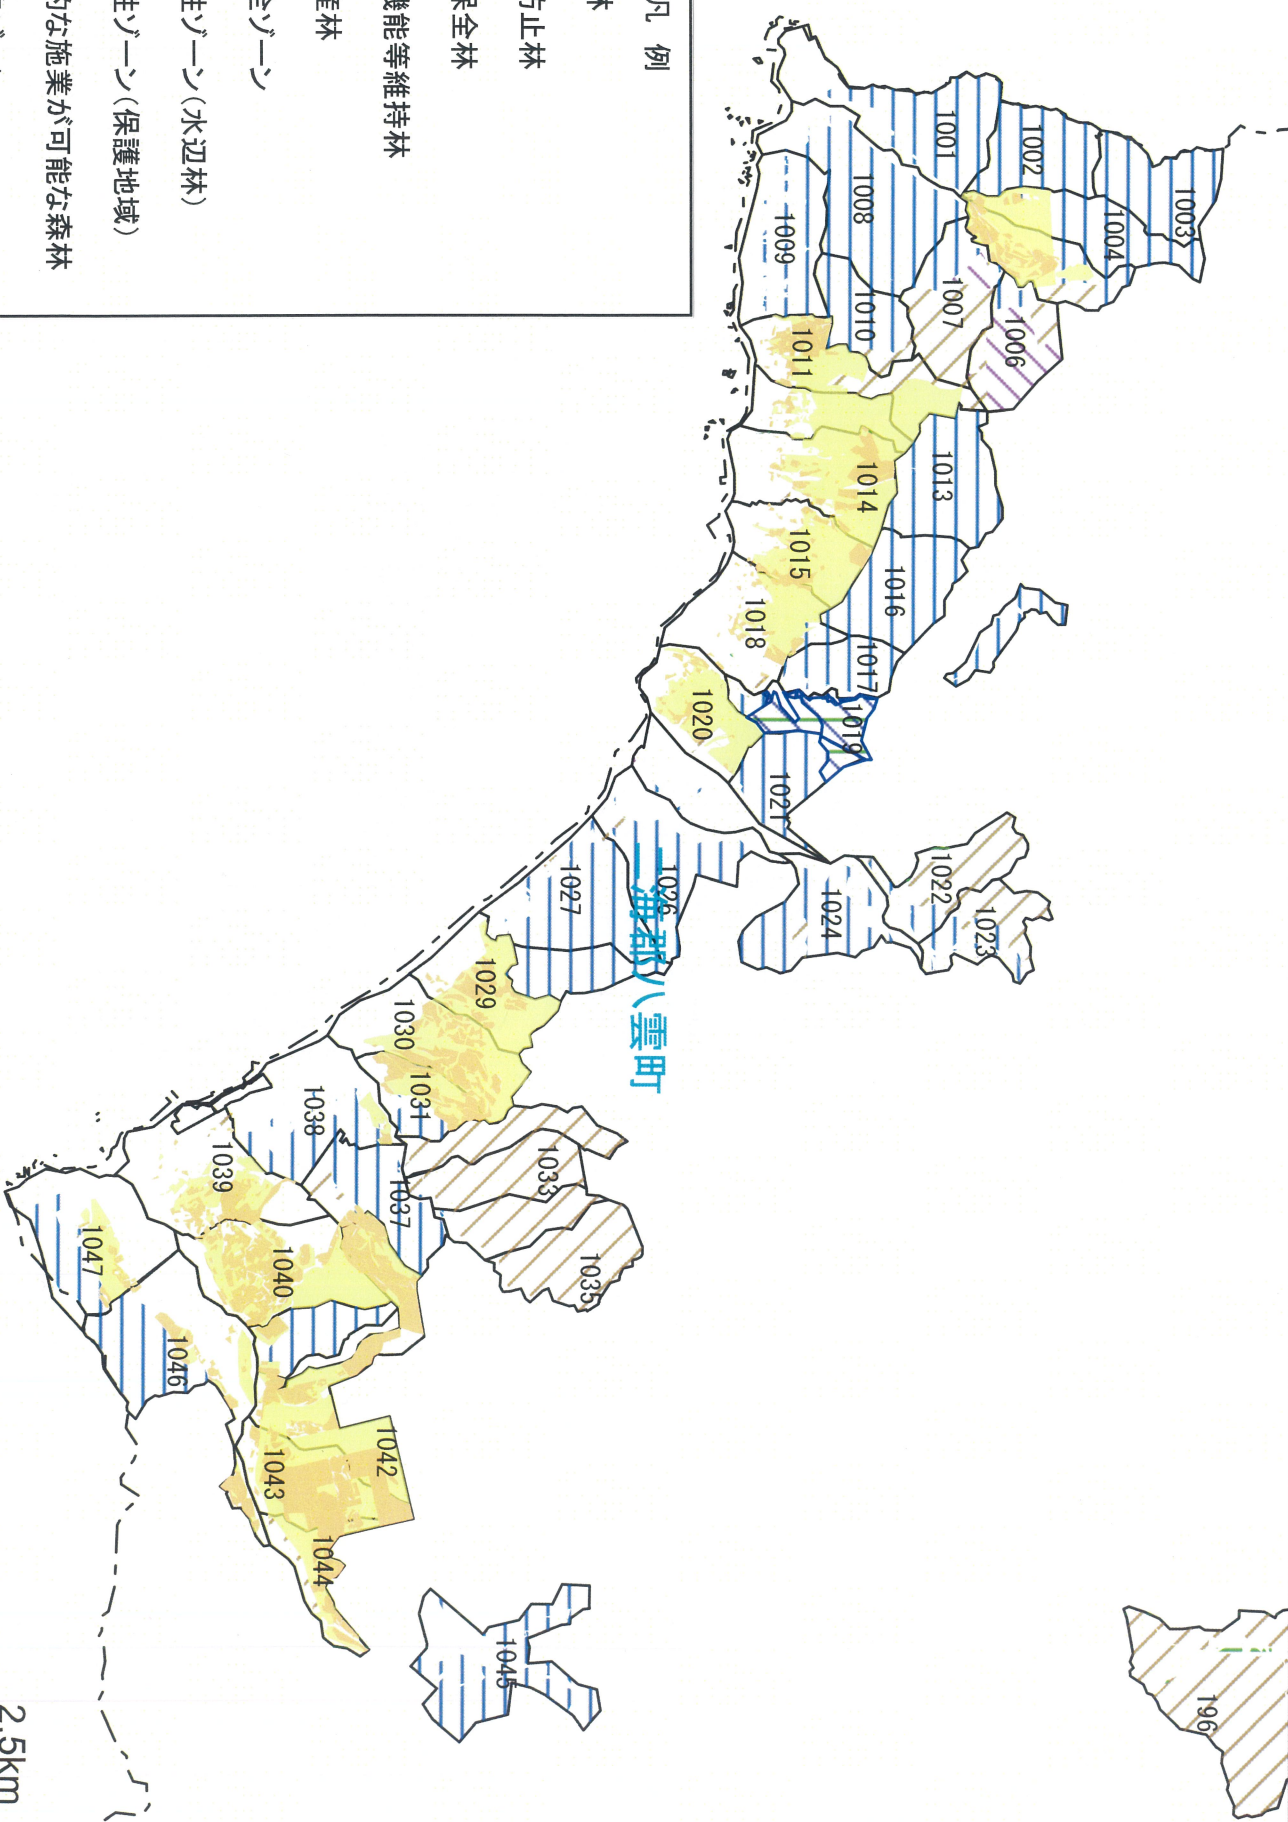

八雲町森林整備計画図(熊石地区)

凡例

- 水源涵養林
- 山地災害防止林
- 生活環境保全林
- 保健文化機能等維持林
- 木材等生産林
- 水資源保全ゾーン
- 生物多様性ゾーン(水辺林)
- 生物多様性ゾーン(保護地域)
- 特に効率的な施業が可能な森林
- 市町村独自ゾーン
- 市町村独自上乗せゾーン
- 保護機能森林

2.5km
1:80,000

八雲町森林整備計画図(八雲地区)

凡例

- 水源涵養林
- 山地災害防止林
- 生活環境保全林
- 保健文化機能等維持林
- 木材等生産林
- 水資源保全ゾーン
- 生物多様性ゾーン(水辺林)
- 生物多様性ゾーン(保護地域)
- 特に効率的な施業が可能な森林
- 市町村独自ゾーン
- 市町村独自ゾーン
- 保護機能森林

5.0km
1:120,000

八雲町森林整備計画図(熊石地区) 鳥獣害防止森林区域

凡例

鳥獣害防止森林区域

八雲町森林整備計画図(八雲地区) 鳥獣害防止森林区域

凡例
鳥獣害防止森林区域

5.0km
1:120,000