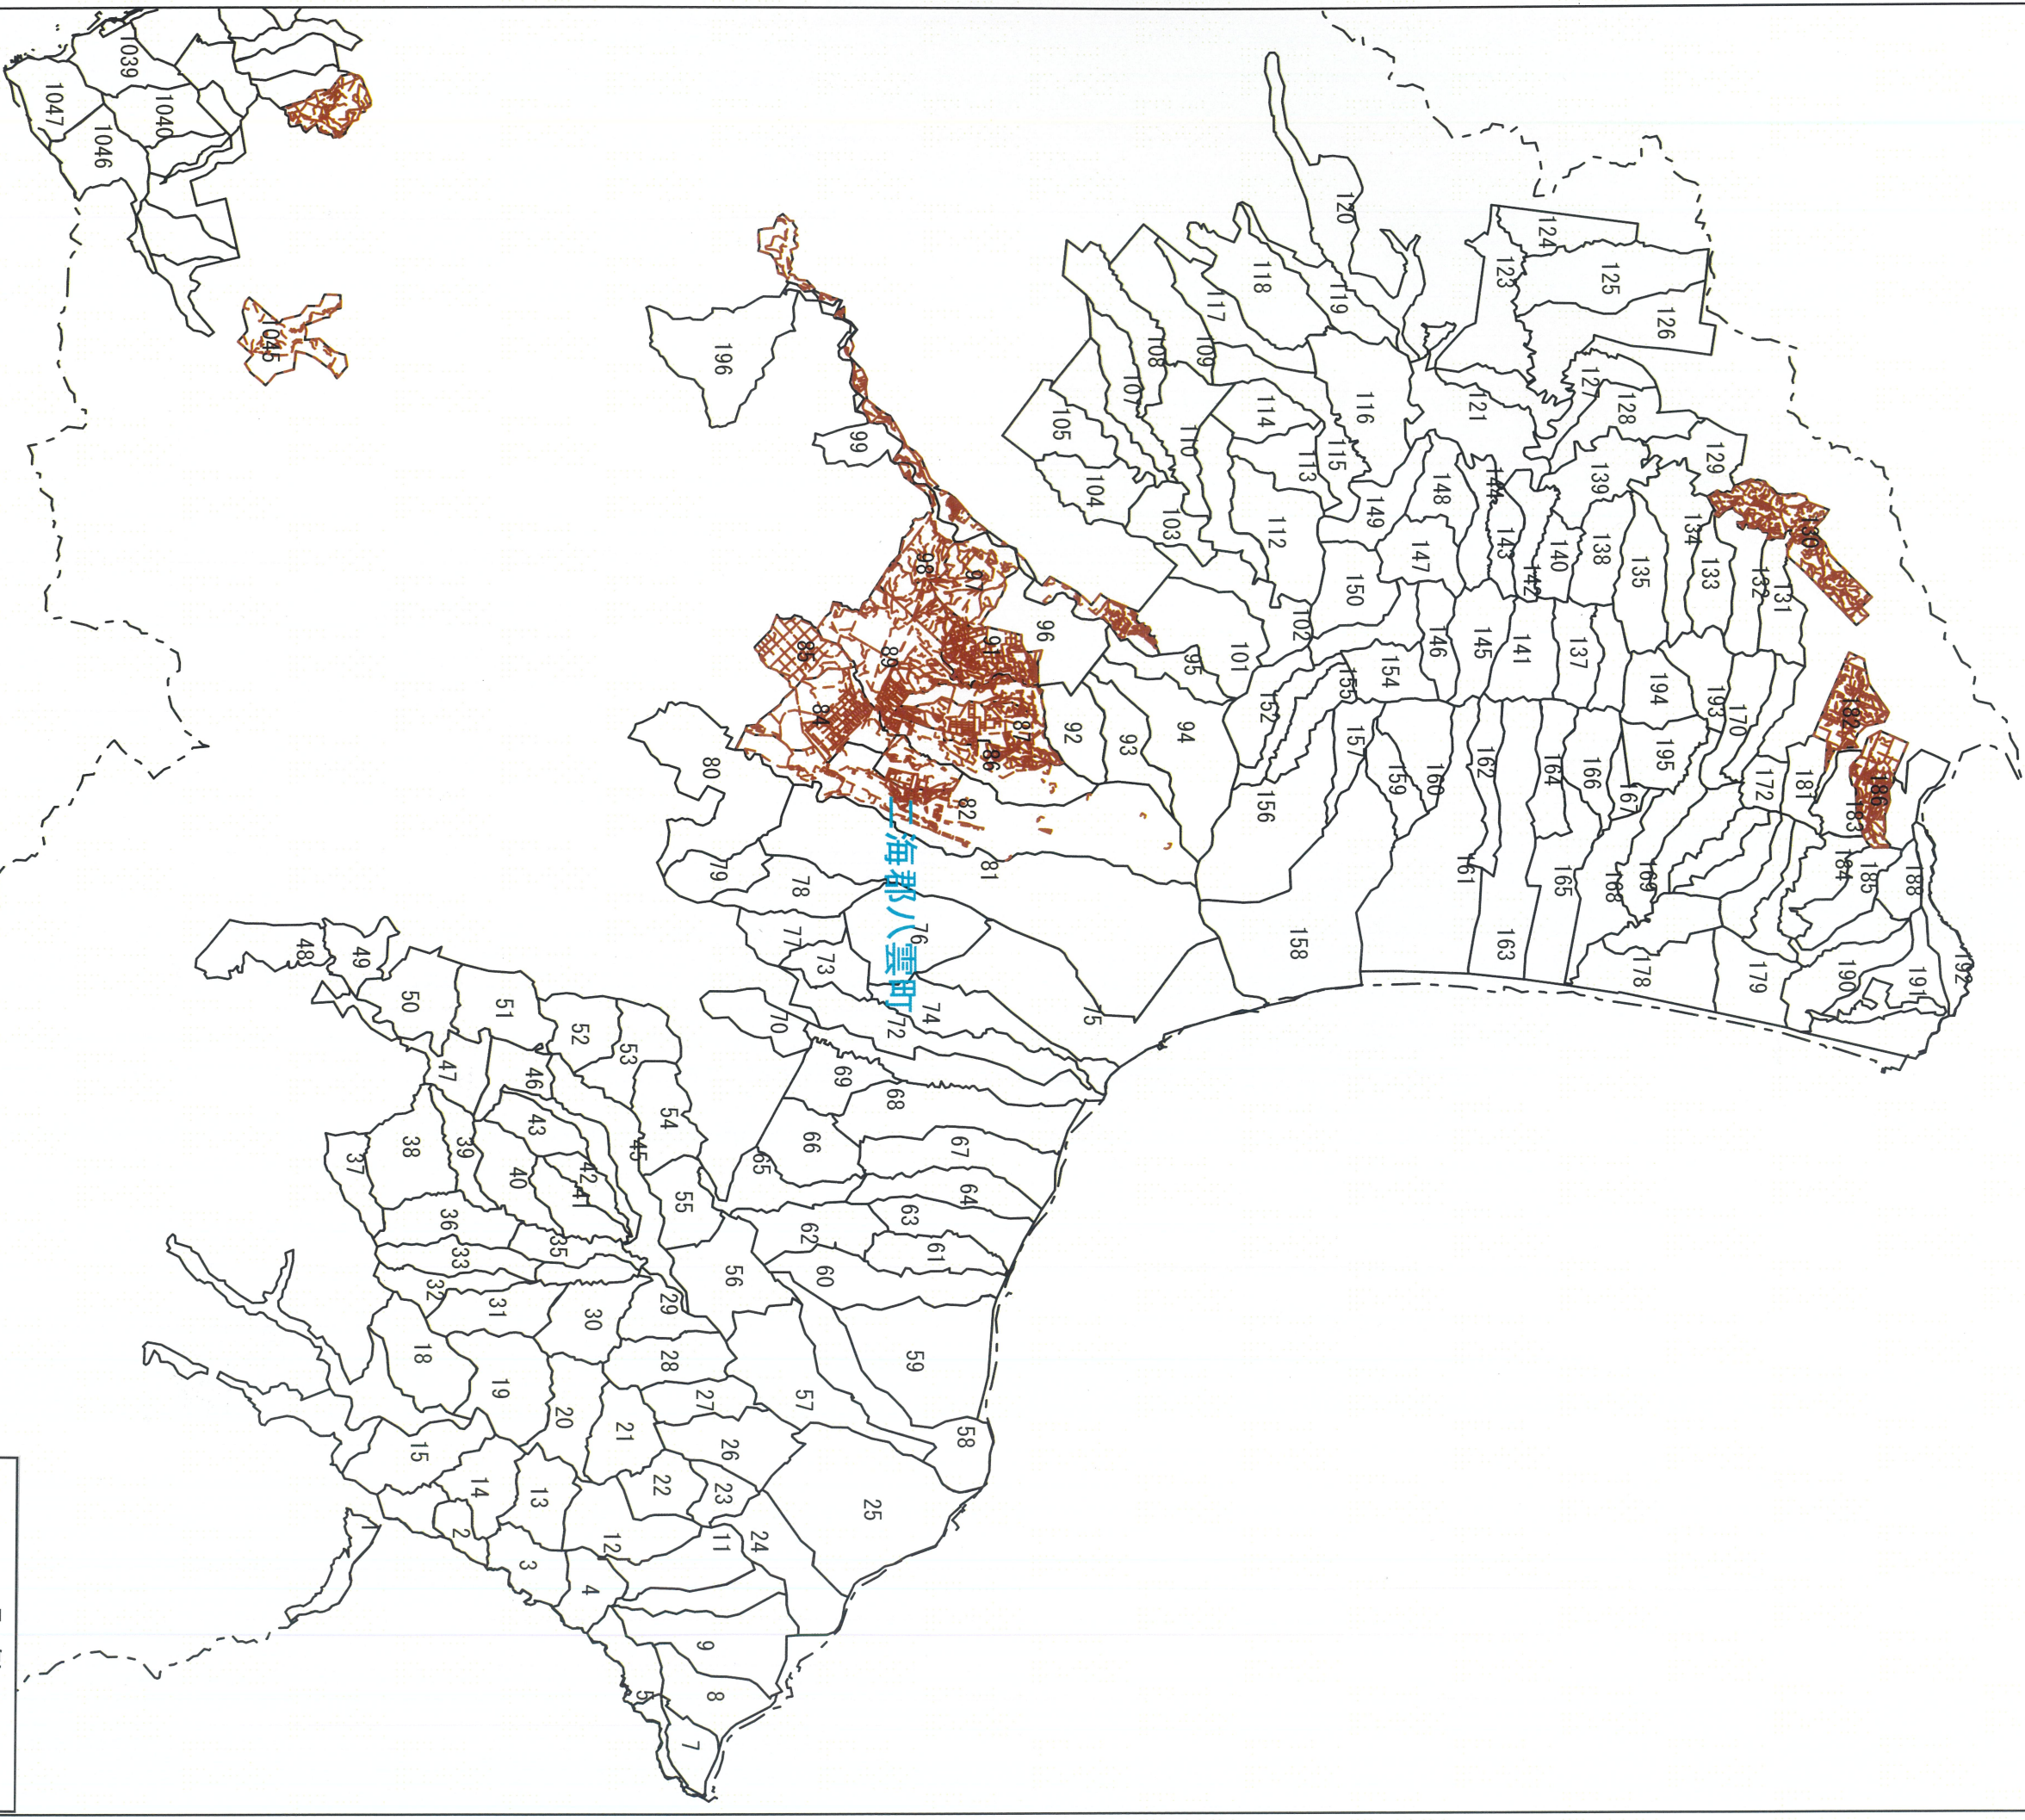

八雲町森林整備計画図(熊石地区)

凡例

- 水源涵養林
- 山地災害防止林
- 生活環境保全林
- 保健文化機能等維持林
- 木材等生産林
- 水資源保全ゾーン
- 生物多様性ゾーン(水辺林)
- 生物多様性ゾーン(保護地域)
- 特に効率的な施業が可能な森林
- 市町村独自ゾーン
- 市町村独自上乗せゾーン
- 保護機能森林

2.5km
1:80,000

八雲町森林整備計画図(八雲地区)

凡例

- 水源涵養林
- 山地災害防止林
- 生活環境保全林
- 保健文化機能等維持林
- 木材等生産林
- 水資源保全ゾーン
- 生物多様性ゾーン(水辺林)
- 生物多様性ゾーン(保護地域)
- 特に効率的な施業が可能な森林
- 市町村独自ゾーン
- 市町村独自ゾーン
- 保護機能森林

5.0km
1:120,000

八雲町森林整備計画図(熊石地区) 鳥獣害防止森林区域

凡例

鳥獣害防止森林区域

八雲町森林整備計画図(八雲地区) 鳥獣害防止森林区域

凡例
鳥獣害防止森林区域

5.0km
1:120,000