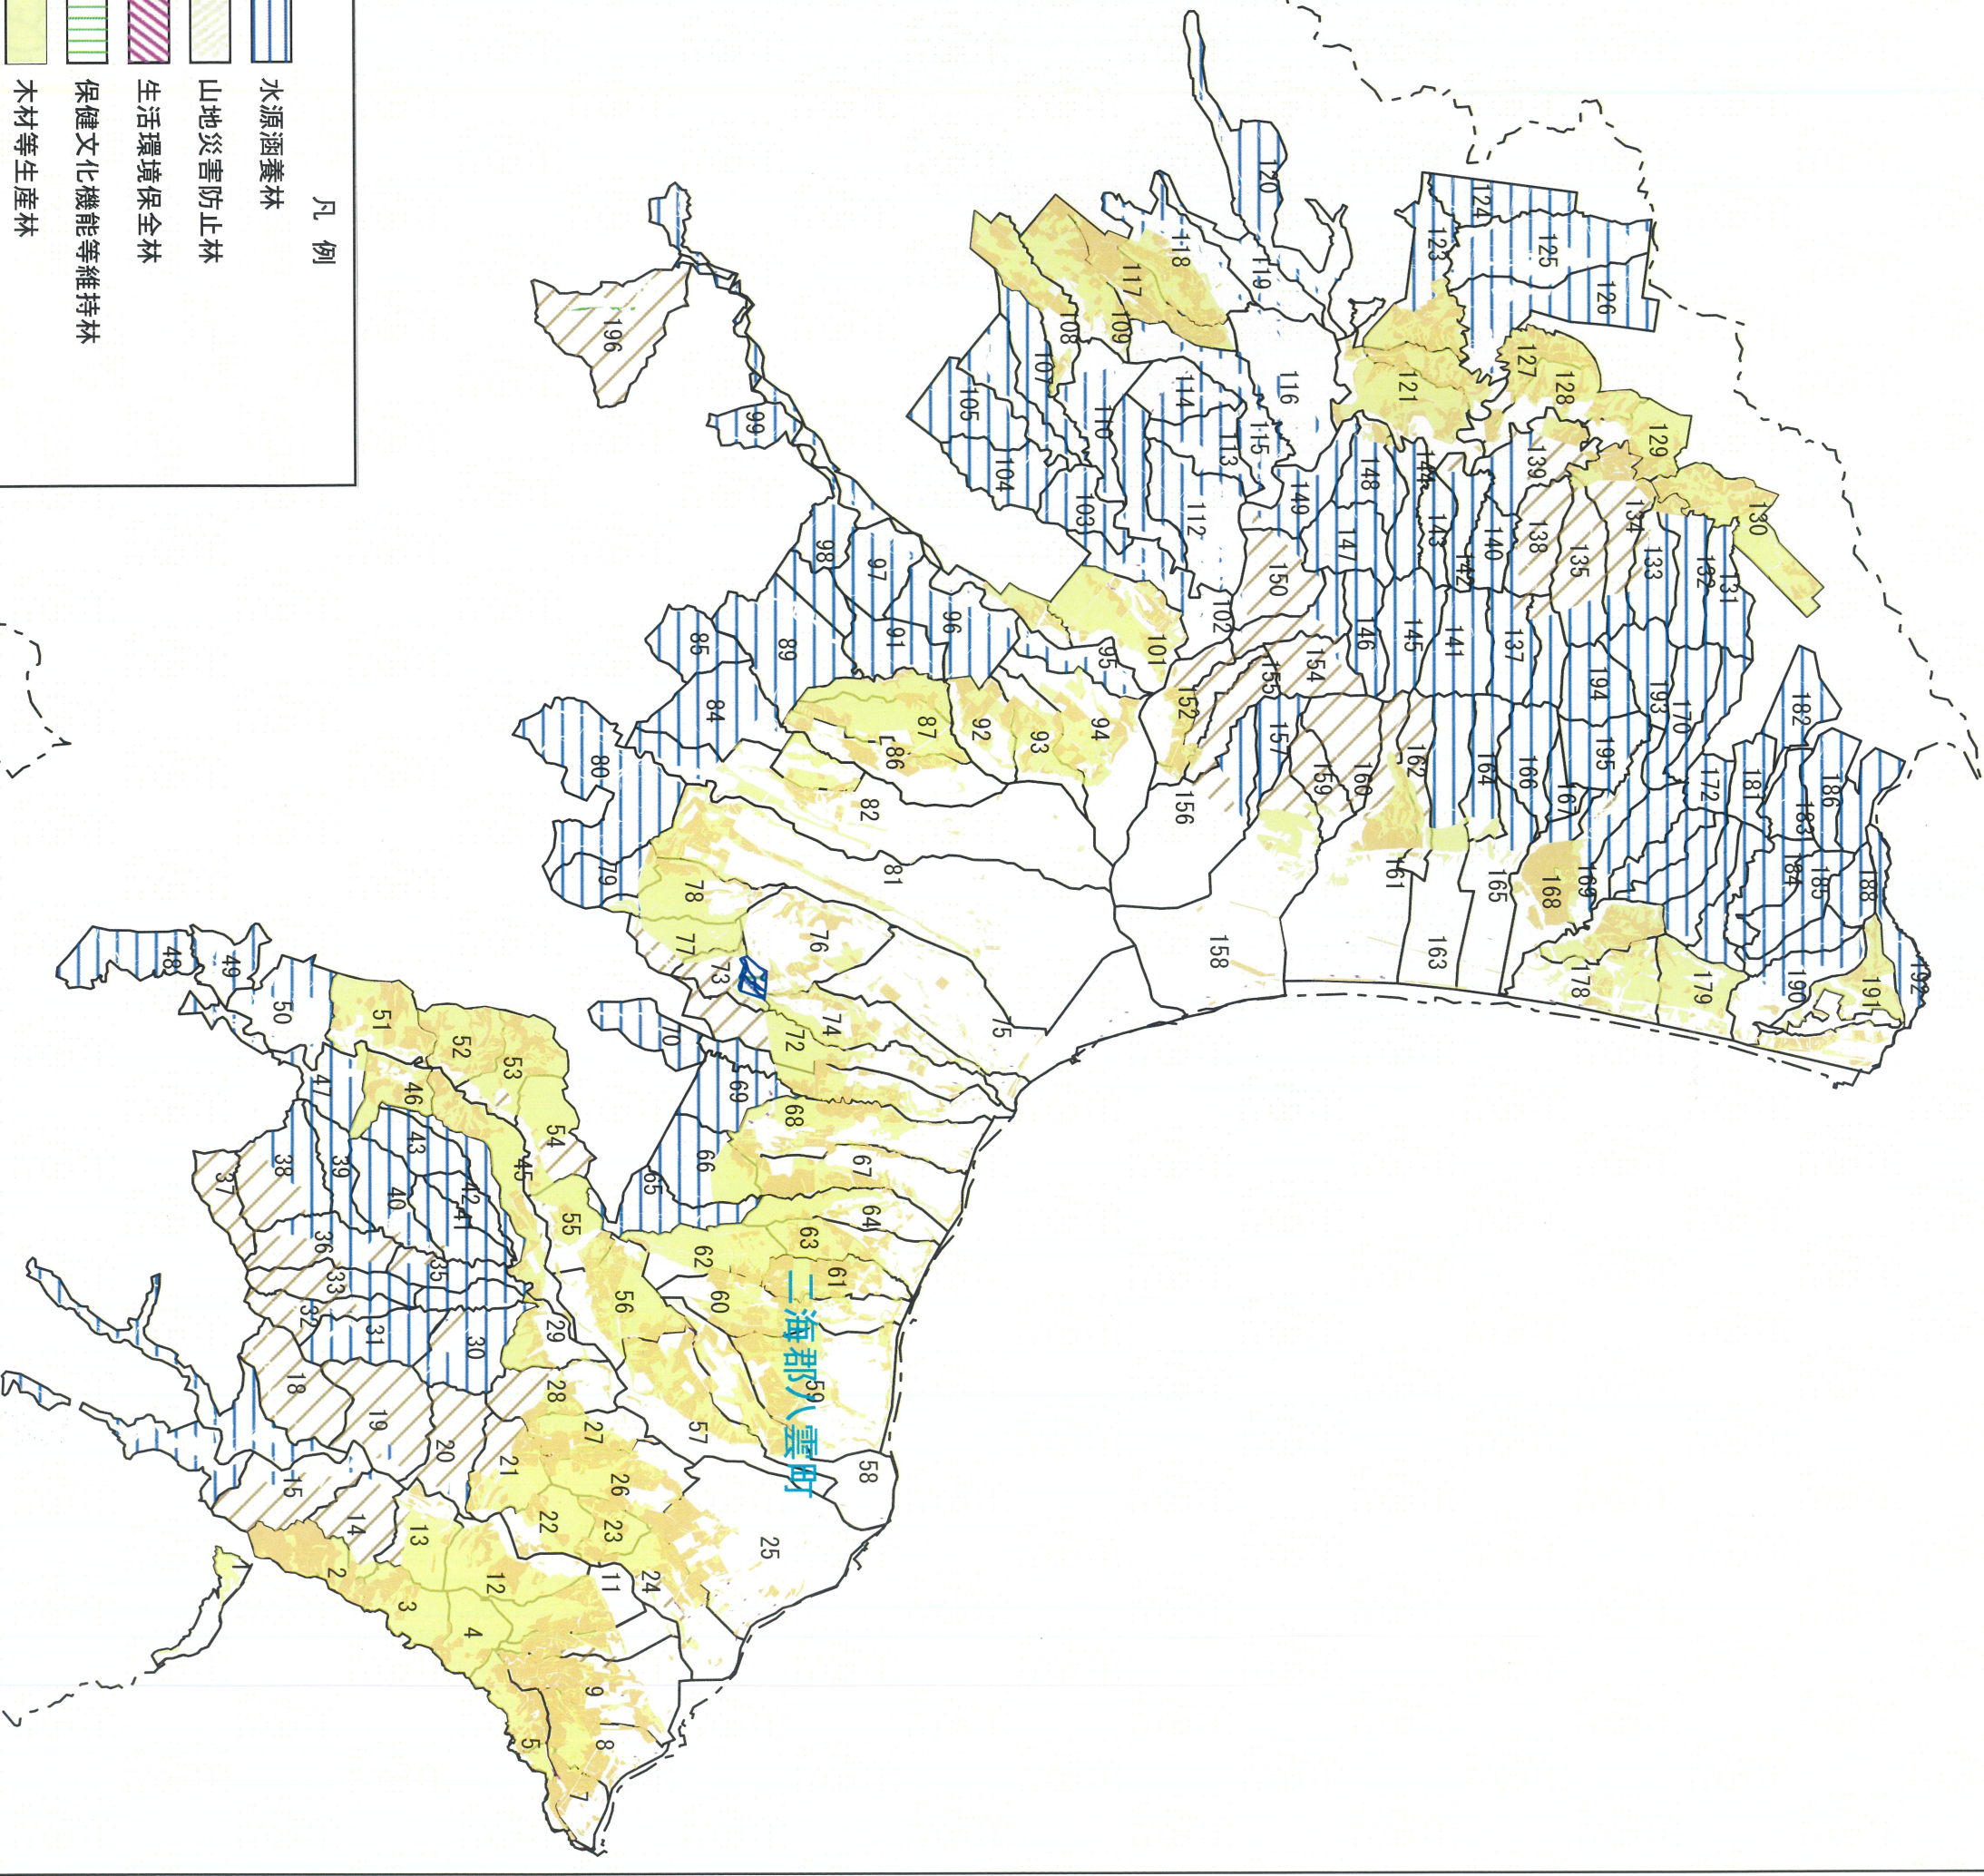

八雲町森林整備計画図(熊石地区)

凡例

- 水源涵養林
- 山地災害防止林
- 生活環境保全林
- 保健文化機能等維持林
- 木材等生産林
- 水資源保全ゾーン
- 生物多様性ゾーン(水辺林)
- 生物多様性ゾーン(保護地域)
- 特に効率的な施業が可能な森林
- 市町村独自ゾーン
- 市町村独自上乗せゾーン
- 保護機能森林

2.5km
1:80,000

八雲町森林整備計画図(八雲地区)

凡例

- 水源涵養林
- 山地災害防止林
- 生活環境保全林
- 保健文化機能等維持林
- 木材等生産林
- 水資源保全ゾーン
- 生物多様性ゾーン(水辺林)
- 生物多様性ゾーン(保護地域)
- 特に効率的な施業が可能な森林
- 市町村独自ゾーン
- 市町村独自ゾーン
- 保護機能森林

5.0km
1:120,000

八雲町森林整備計画図(熊石地区) 鳥獣害防止森林区域

凡例

鳥獣害防止森林区域

八雲町森林整備計画図(八雲地区) 鳥獣害防止森林区域

凡例
鳥獣害防止森林区域

5.0km
1:120,000