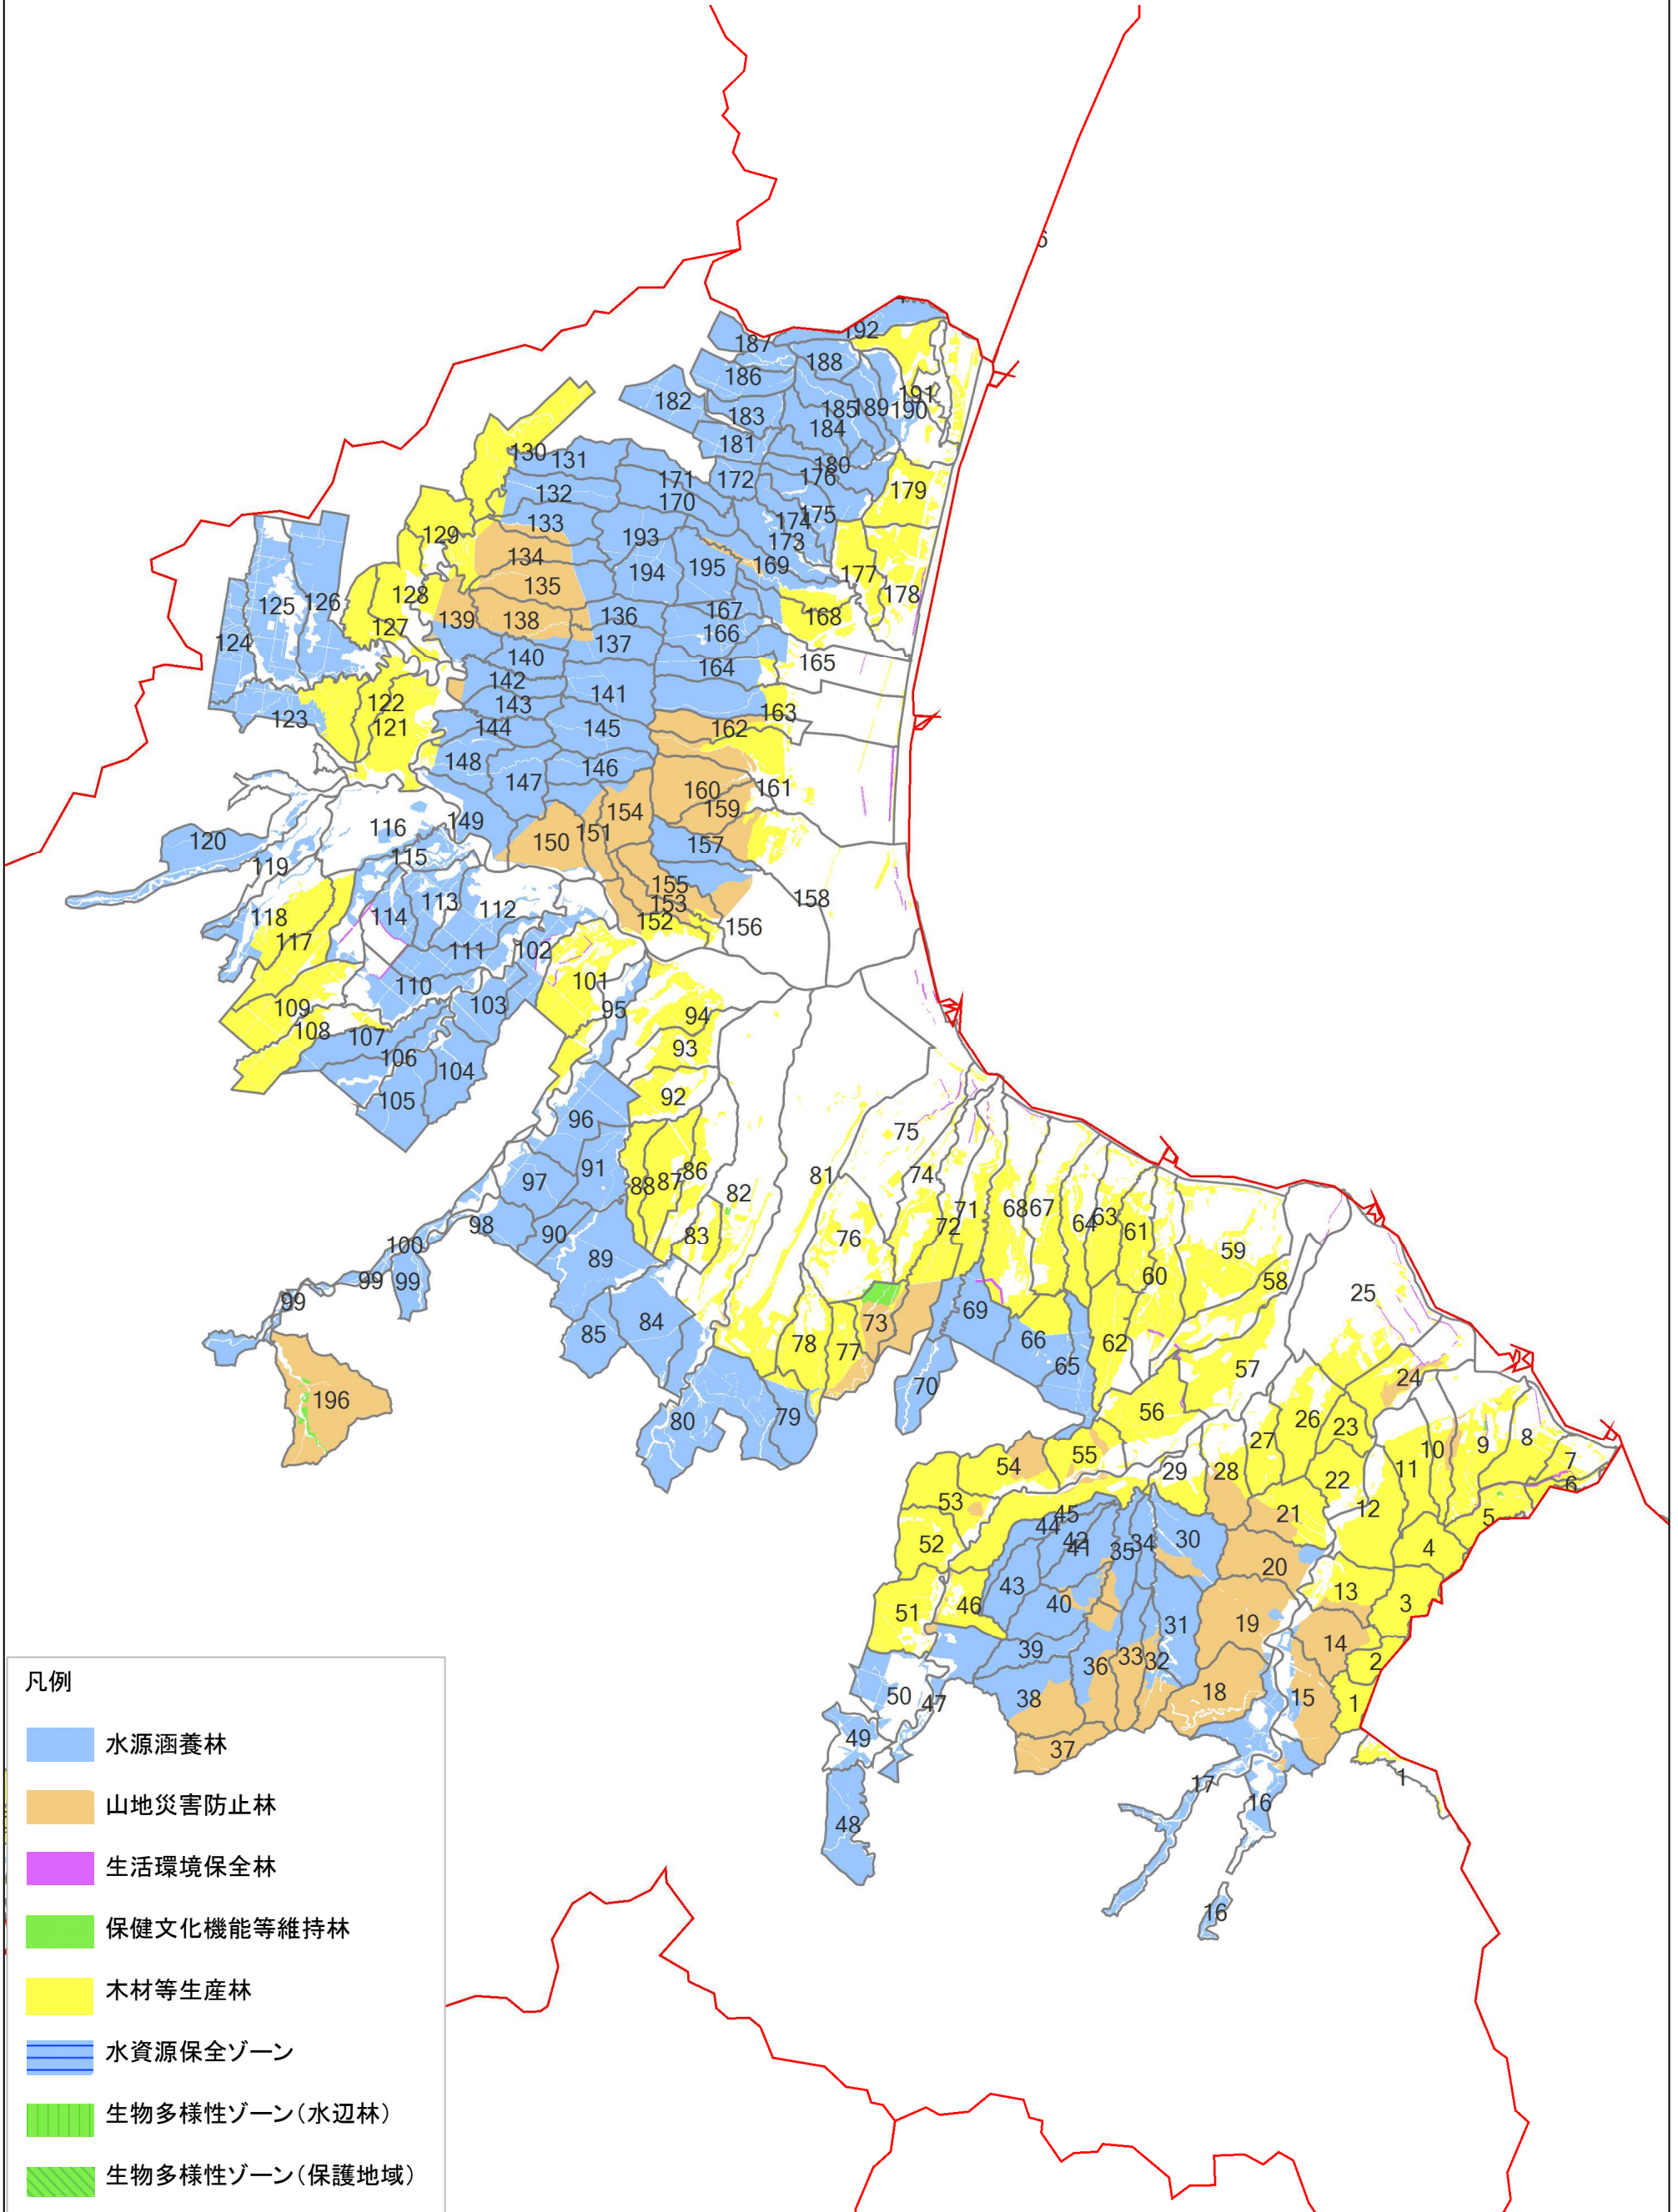

# 八雲町森林整備計画図(熊石地区)

- 凡例
- 水源涵養林
  - 山地災害防止林
  - 生活環境保全林
  - 保健文化機能等維持林
  - 木材等生産林
  - 水資源保全ゾーン
  - 生物多様性ゾーン(水辺林)
  - 生物多様性ゾーン(保護地域)

森林計画図は、道が森林資源の把握のために利用しているものであるため、現地において実測や確認を行ったものではなく、必ずしも正しく表示しているとは限りません。

縮尺 1 : 60000

## 凡例

-  水源涵養林
-  山地災害防止林
-  生活環境保全林
-  保健文化機能等維持林
-  木材等生産林
-  水資源保全ゾーン
-  生物多様性ゾーン(水辺林)
-  生物多様性ゾーン(保護地域)

森林計画図は、道が森林資源の把握のために利用しているものであるため、現地において実測や確認を行ったものではなく、必ずしも正しく表示しているとは限りません。

縮尺 1 : 130000

## 鳥獣害防止森林区域

森林計画図は、道が森林資源の把握のために利用しているものであるため、現地において実測や確認を行ったものではなく、必ずしも正しく表示しているとは限りません。

縮尺 1 : 130000