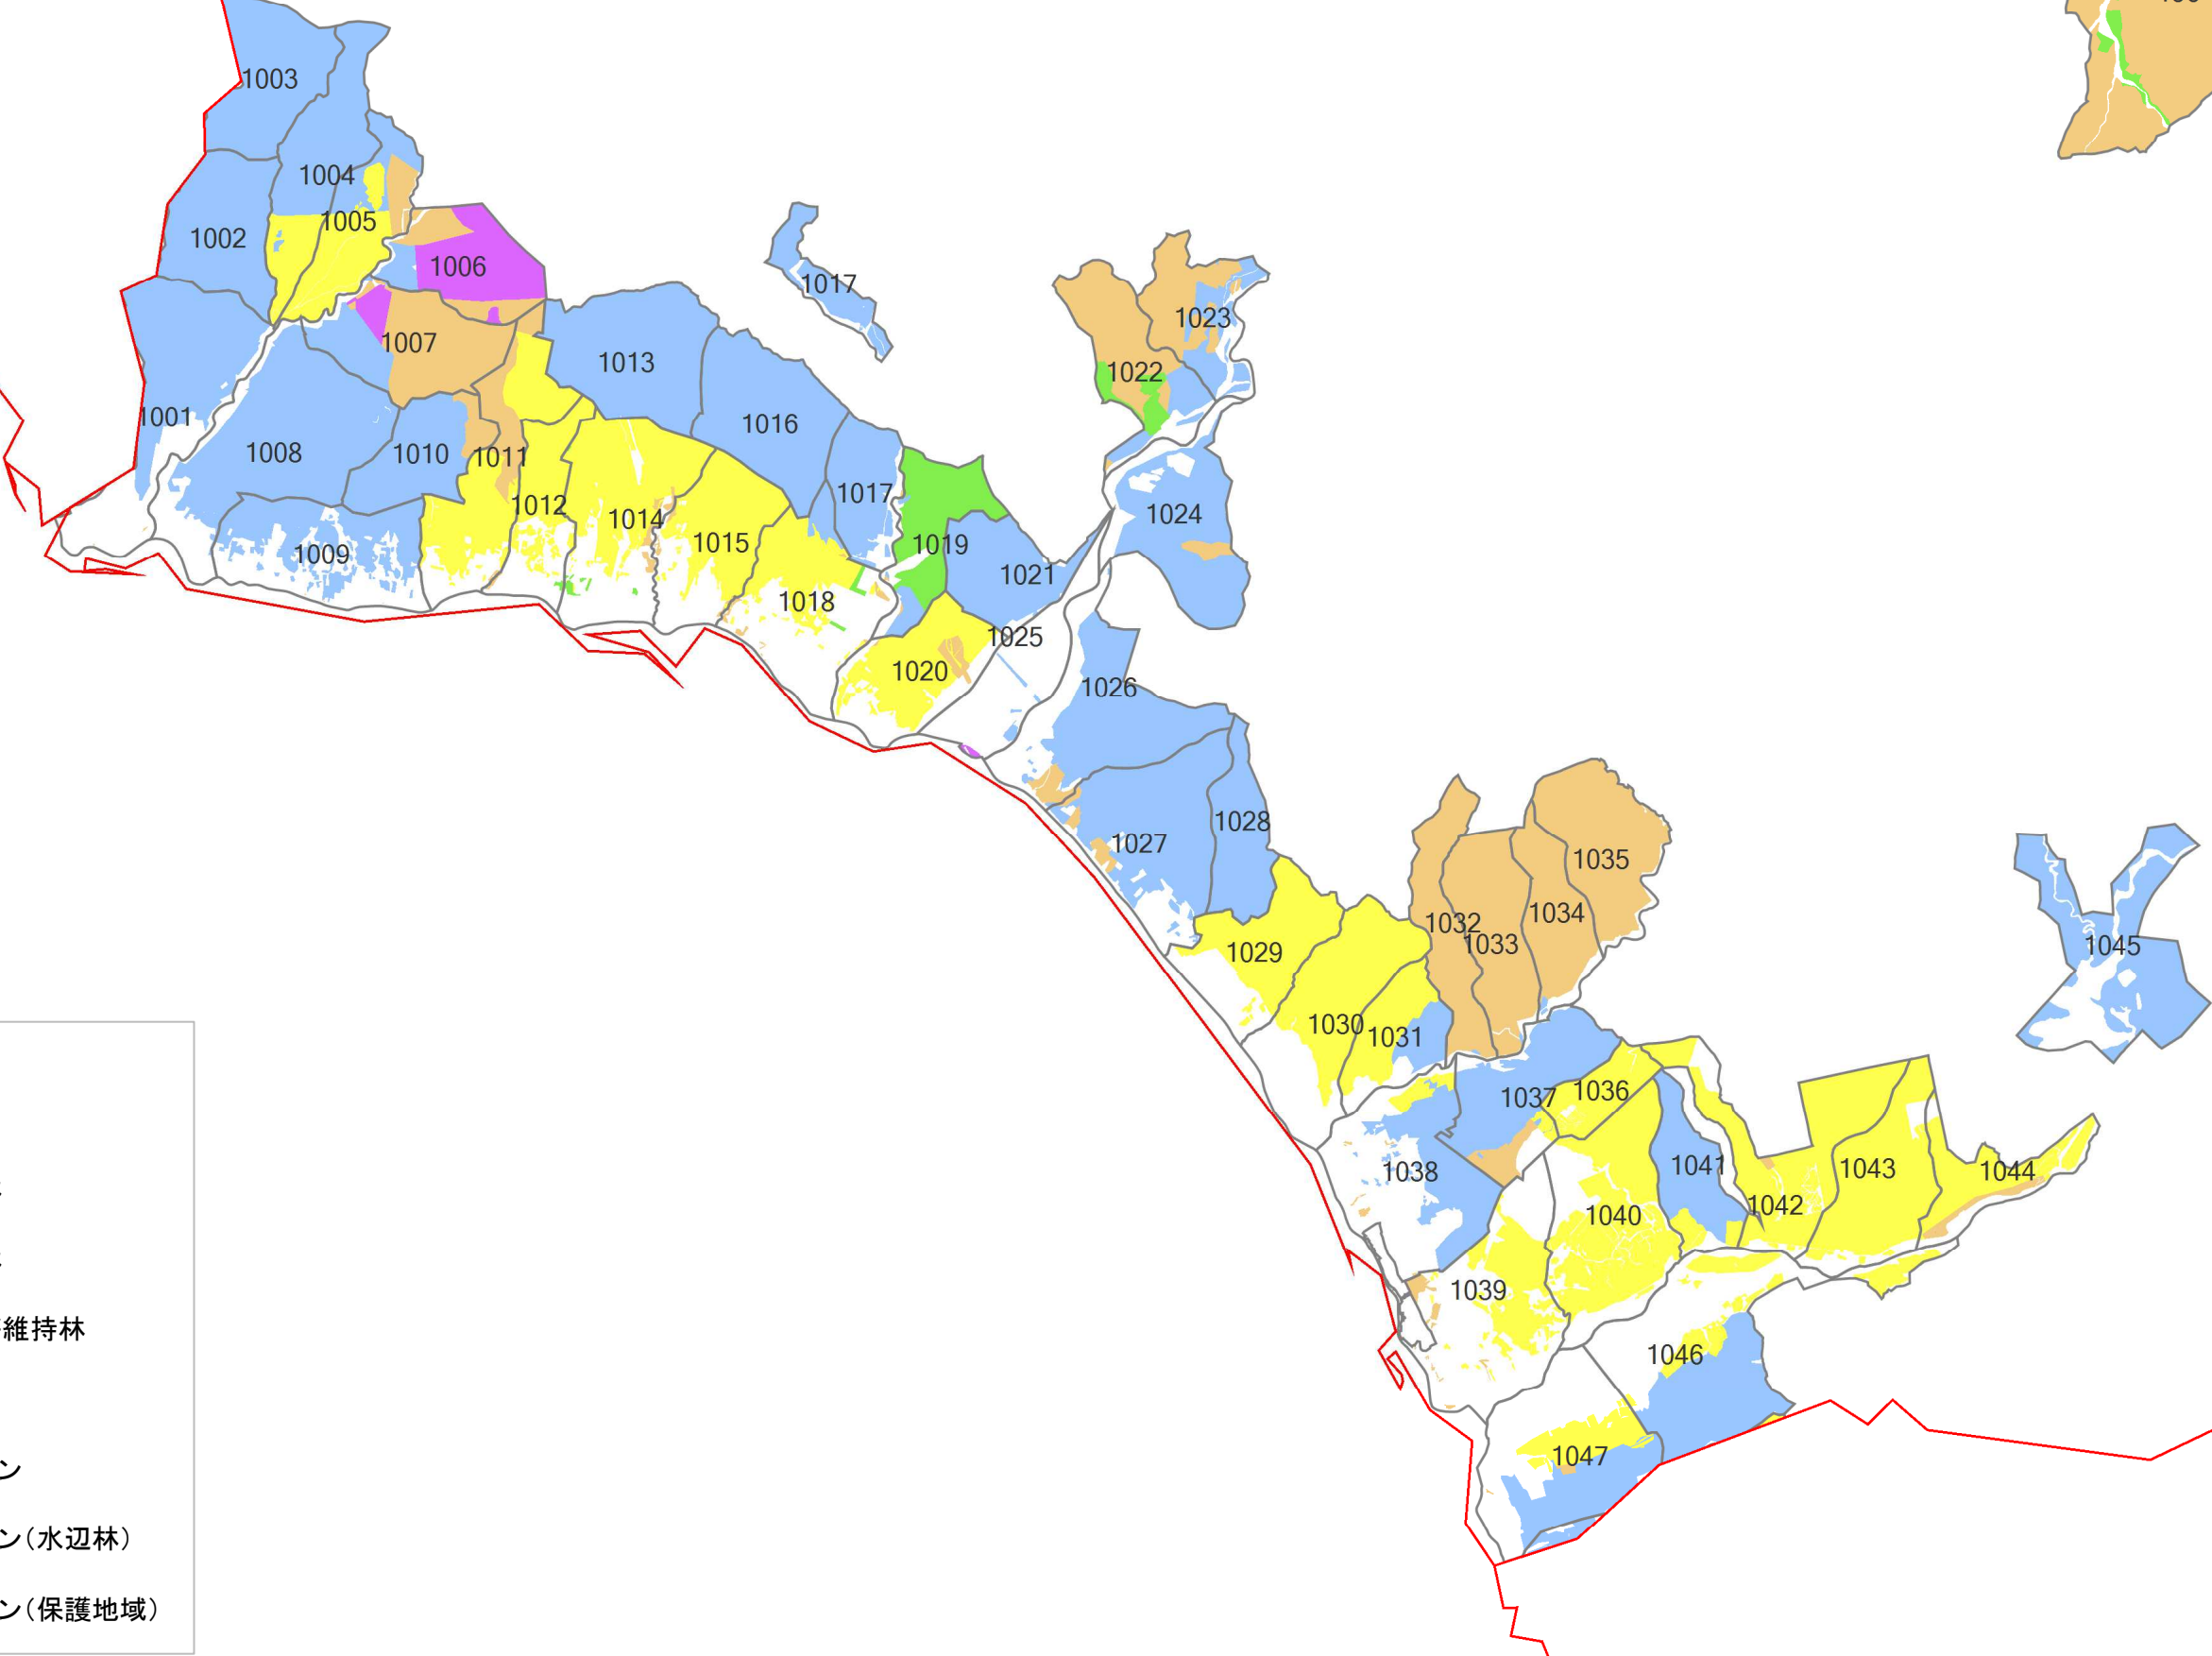

# 八雲町森林整備計画図(熊石地区)

- 凡例
- 水源涵養林
  - 山地災害防止林
  - 生活環境保全林
  - 保健文化機能等維持林
  - 木材等生産林
  - 水資源保全ゾーン
  - 生物多様性ゾーン(水辺林)
  - 生物多様性ゾーン(保護地域)

森林計画図は、道が森林資源の把握のために利用しているものであるため、現地において実測や確認を行ったものではなく、必ずしも正しく表示しているとは限りません。

縮尺 1 : 60000

## 凡例

-  水源涵養林
-  山地災害防止林
-  生活環境保全林
-  保健文化機能等維持林
-  木材等生産林
-  水資源保全ゾーン
-  生物多様性ゾーン(水辺林)
-  生物多様性ゾーン(保護地域)

森林計画図は、道が森林資源の把握のために利用しているものであるため、現地において実測や確認を行ったものではなく、必ずしも正しく表示しているとは限りません。

縮尺 1 : 130000

## 鳥獣害防止森林区域

森林計画図は、道が森林資源の把握のために利用しているものであるため、現地において実測や確認を行ったものではなく、必ずしも正しく表示しているとは限りません。

縮尺 1 : 130000