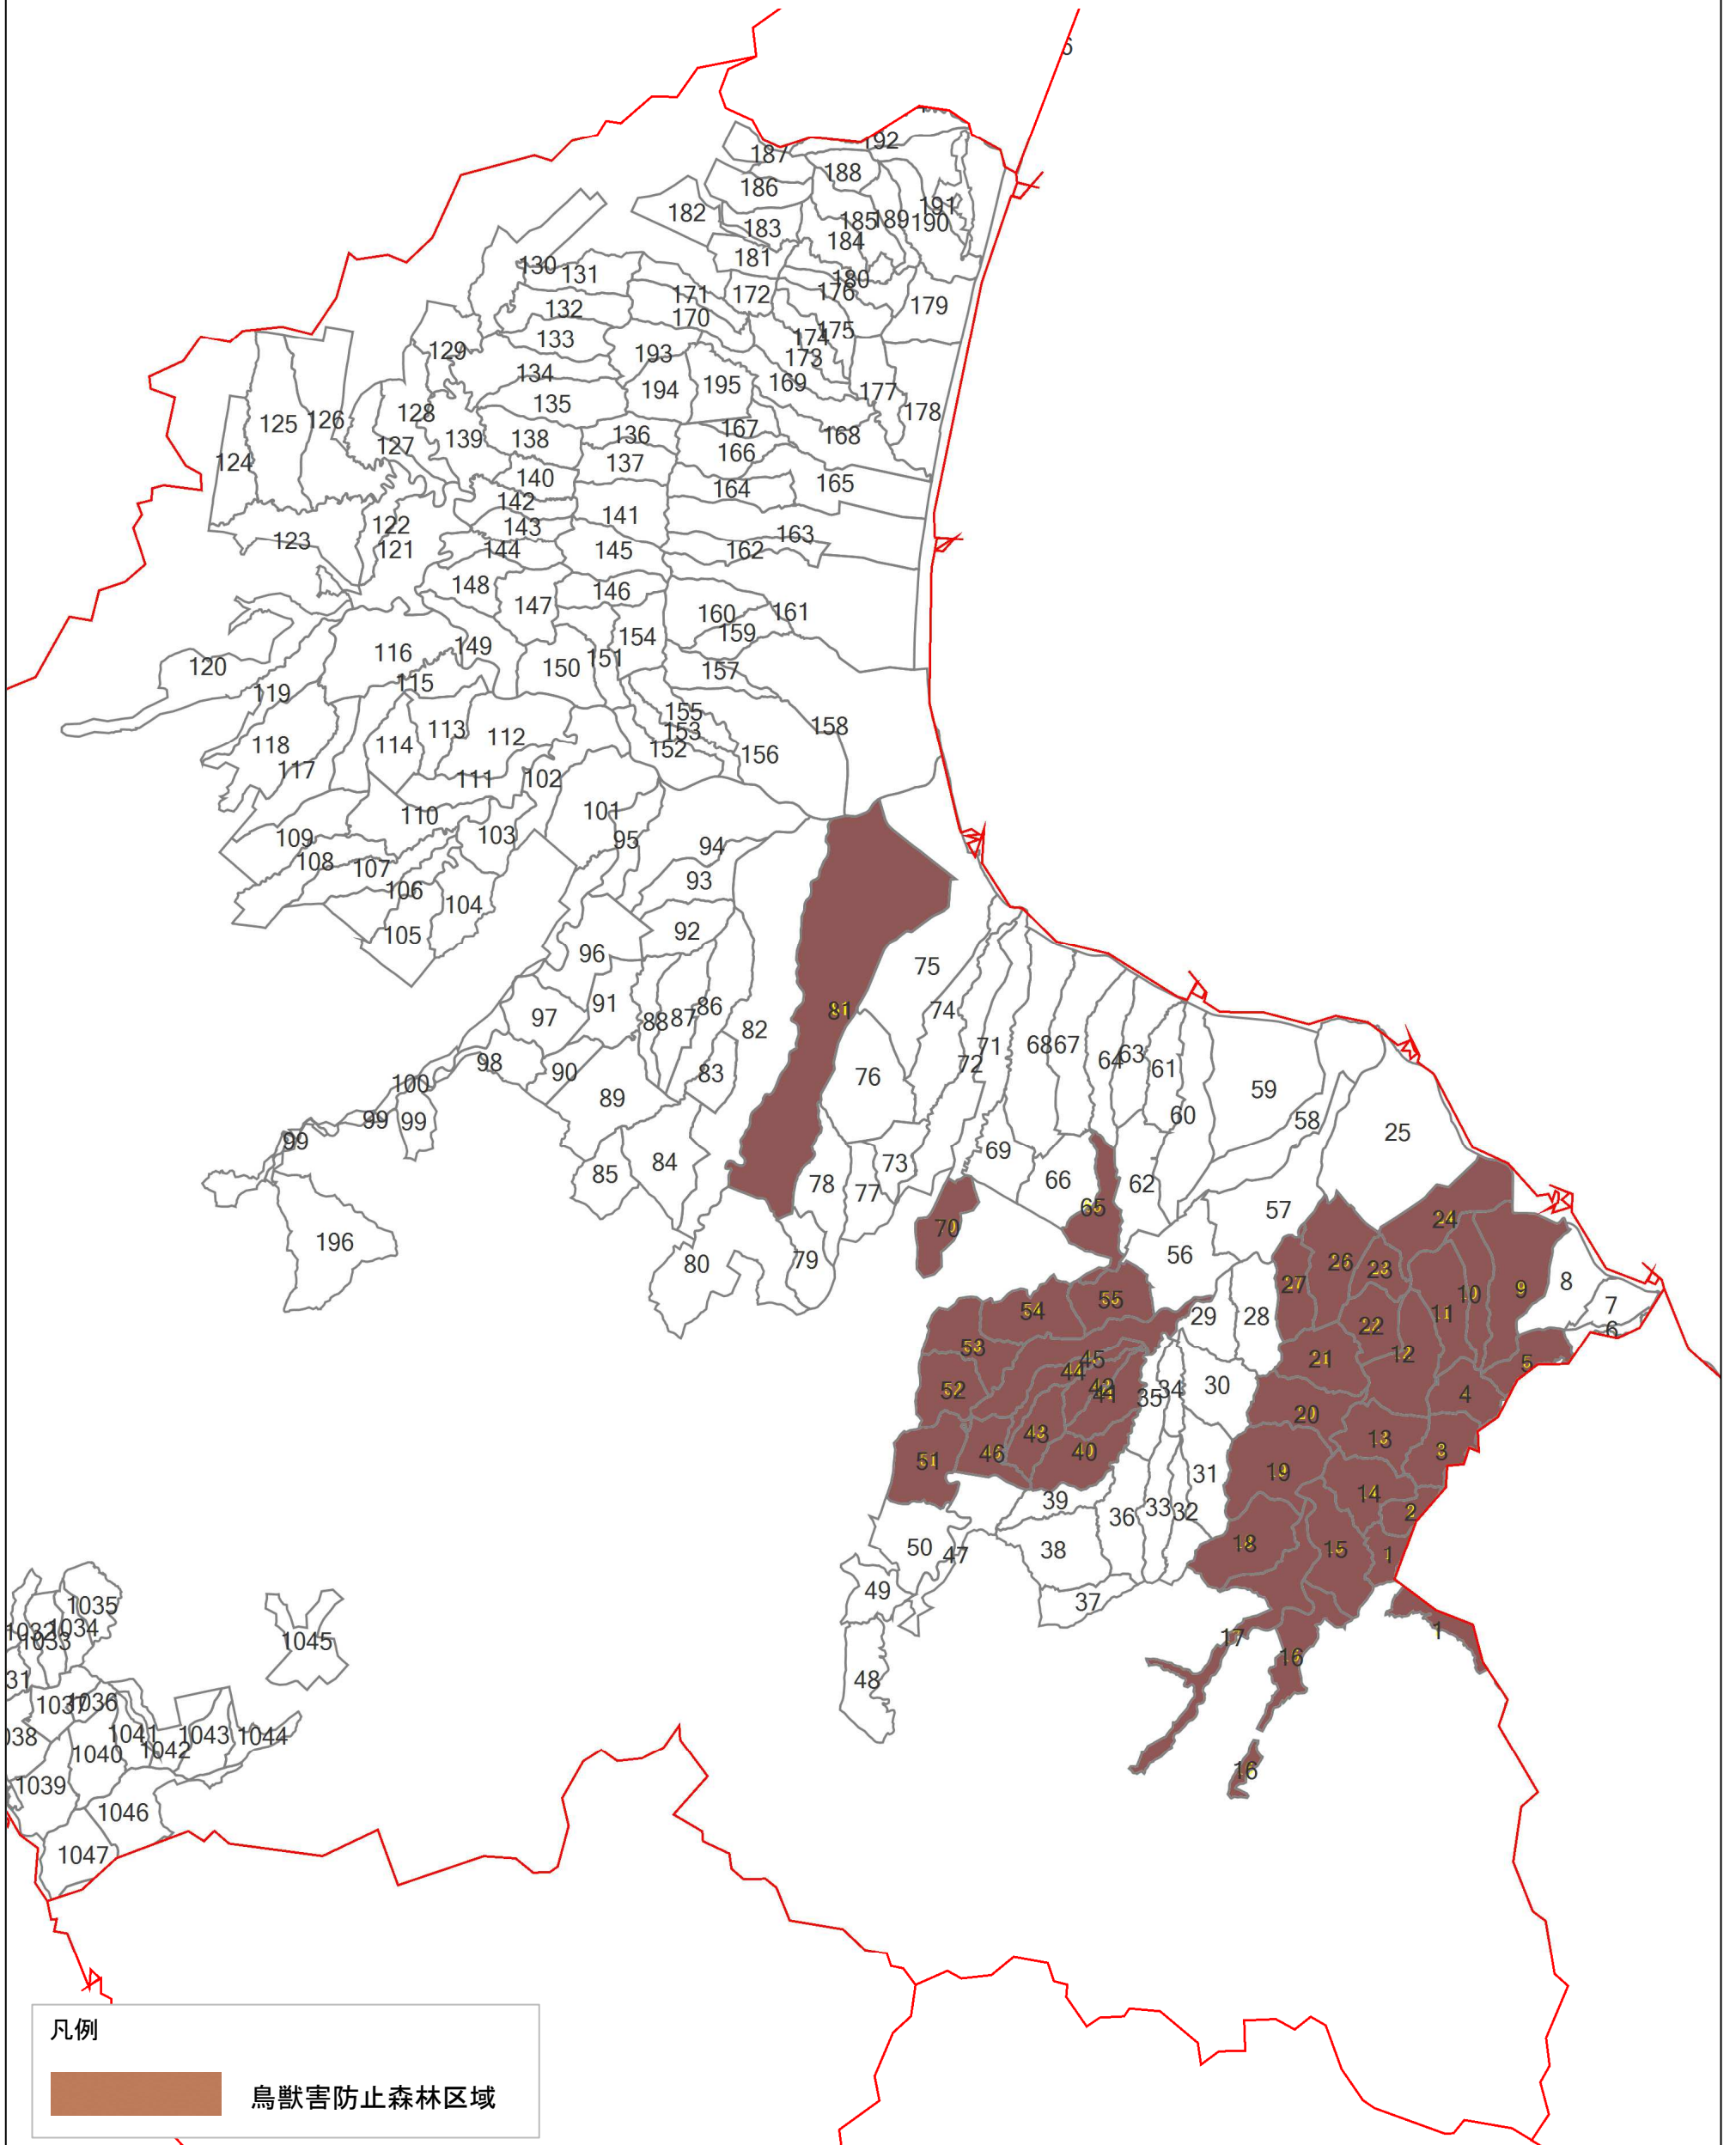

# 八雲町森林整備計画図(熊石地区)

- 凡例
- 水源涵養林
  - 山地災害防止林
  - 生活環境保全林
  - 保健文化機能等維持林
  - 木材等生産林
  - 水資源保全ゾーン
  - 生物多様性ゾーン(水辺林)
  - 生物多様性ゾーン(保護地域)

森林計画図は、道が森林資源の把握のために利用しているものであるため、現地において実測や確認を行ったものではなく、必ずしも正しく表示しているとは限りません。

## 凡例

-  水源涵養林
-  山地災害防止林
-  生活環境保全林
-  保健文化機能等維持林
-  木材等生産林
-  水資源保全ゾーン
-  生物多様性ゾーン(水辺林)
-  生物多様性ゾーン(保護地域)

森林計画図は、道が森林資源の把握のために利用しているものであるため、現地において実測や確認を行ったものではなく、必ずしも正しく表示しているとは限りません。

縮尺 1 : 130000

## 鳥獣害防止森林区域

森林計画図は、道が森林資源の把握のために利用しているものであるため、現地において実測や確認を行ったものではなく、必ずしも正しく表示しているとは限りません。

縮尺 1 : 130000