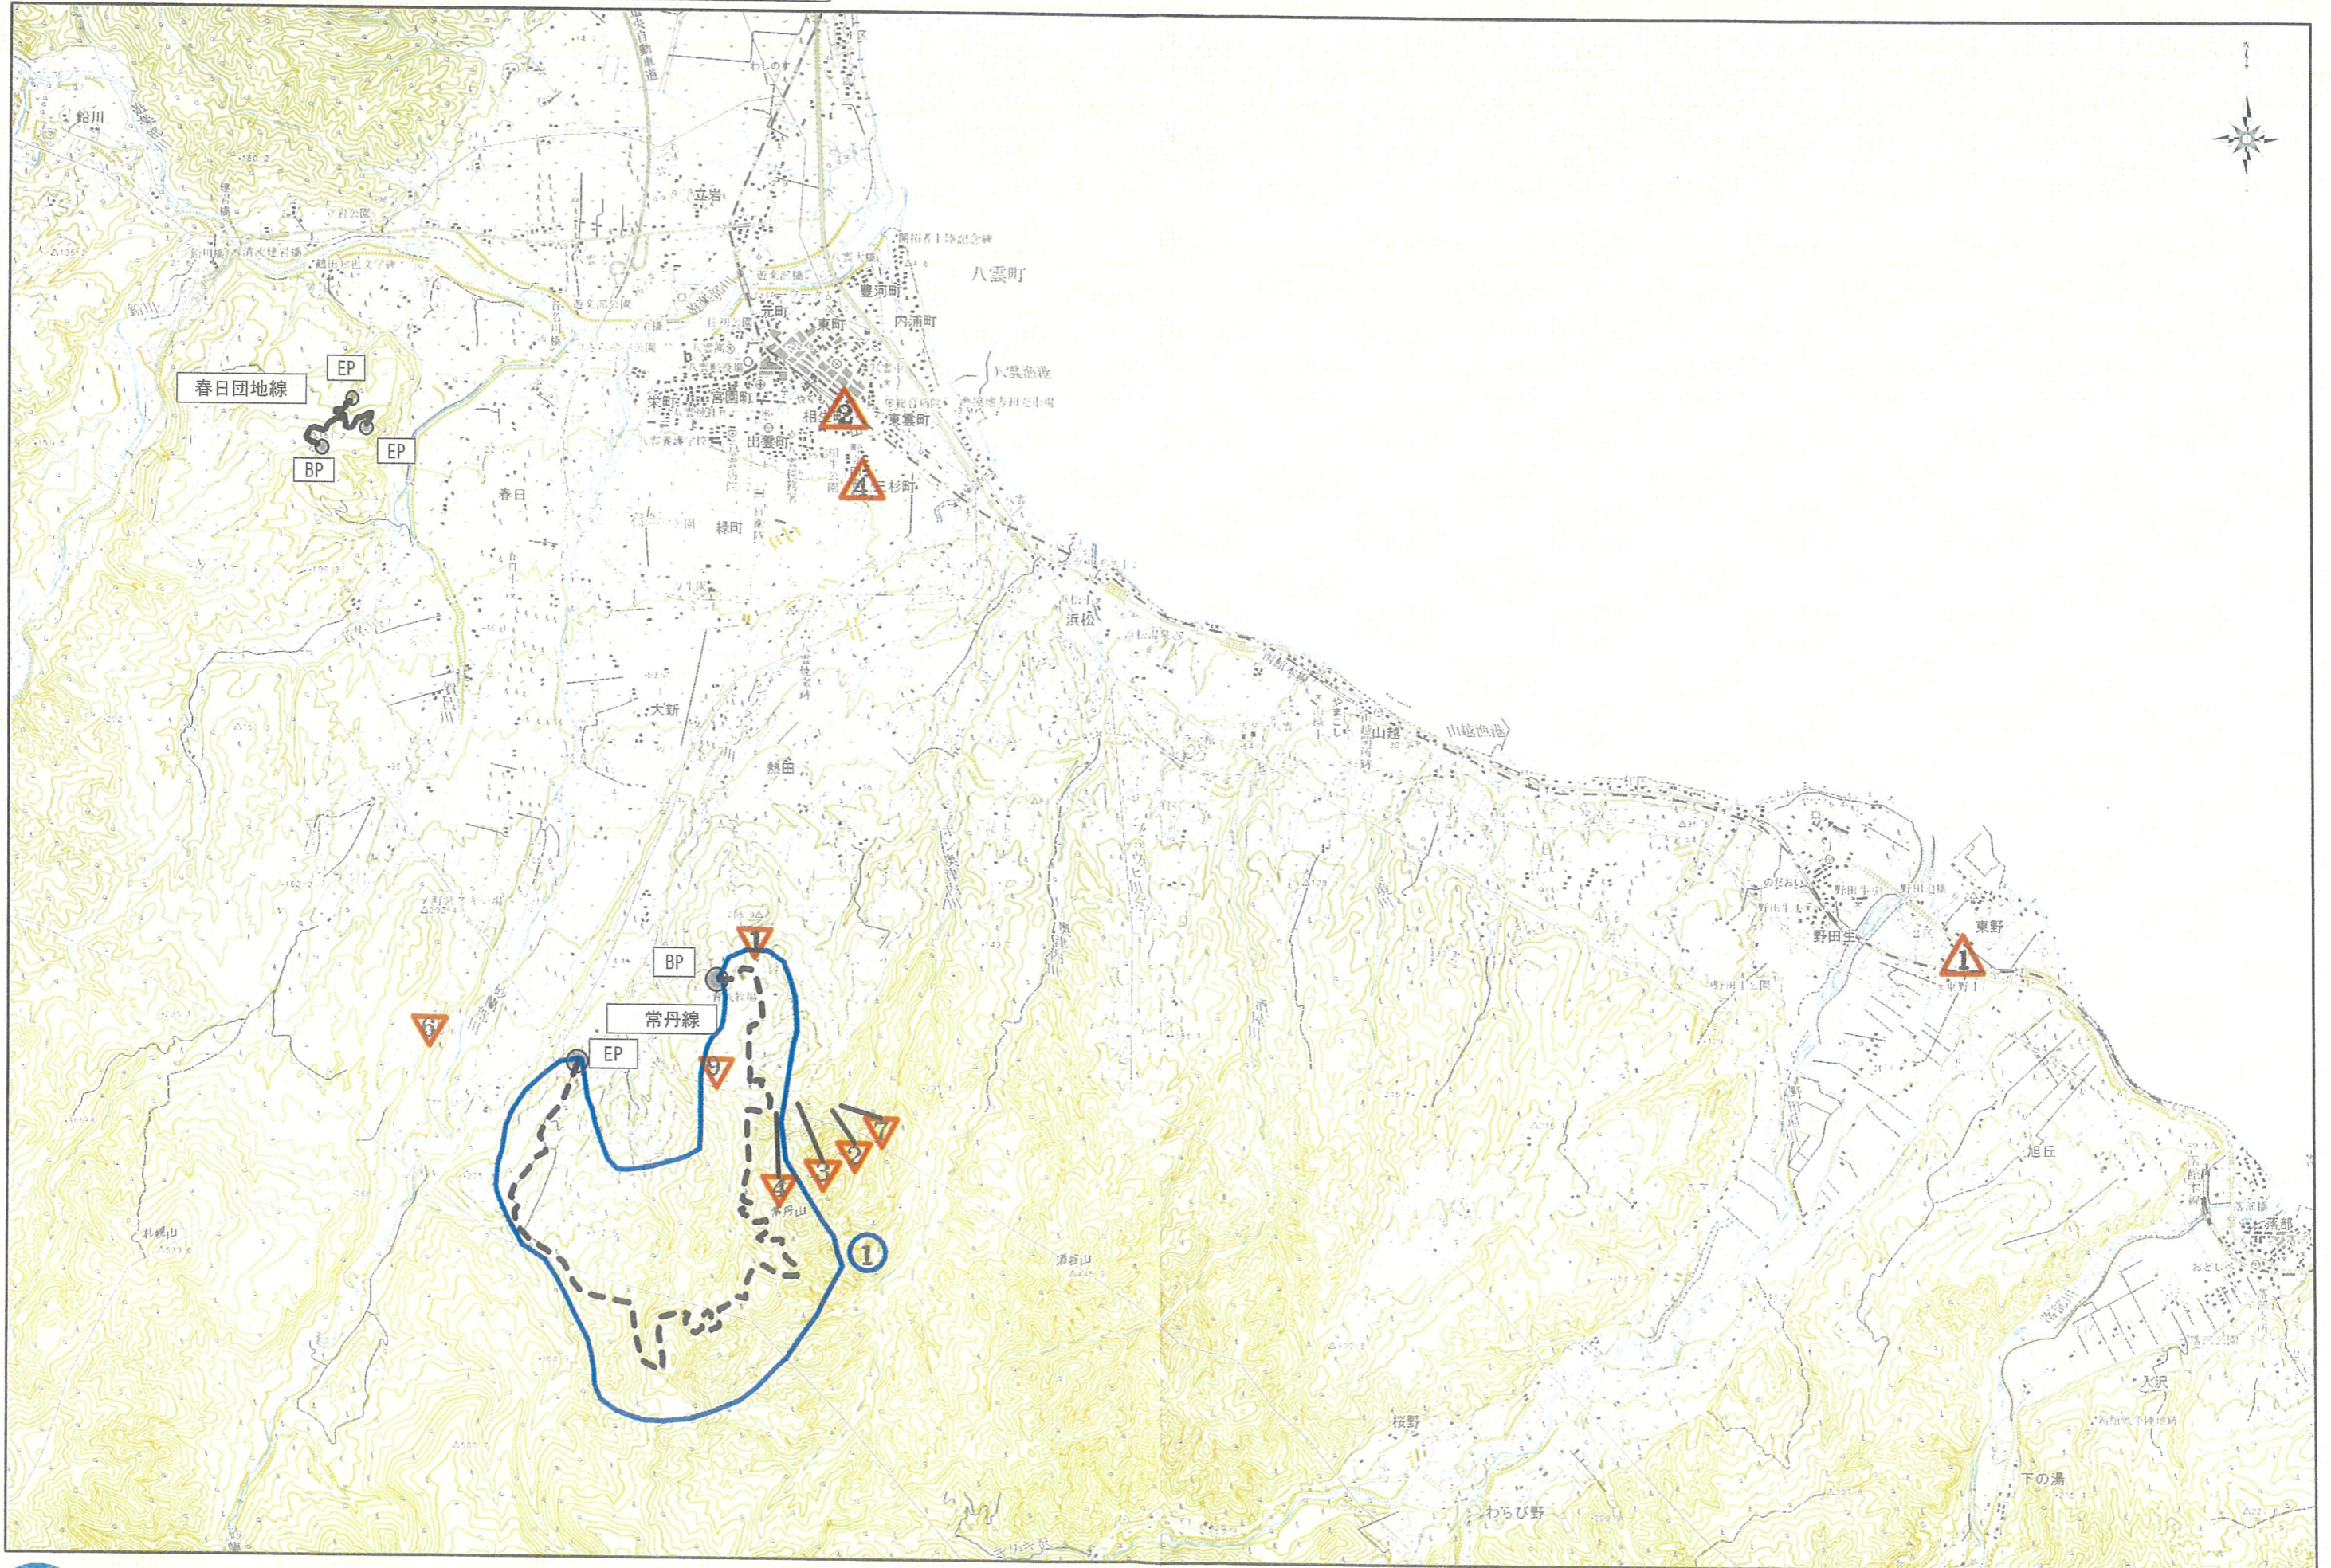

八雲町森林整備計画概要図(旧八雲町①)

八雲町森林整備計画概要図(旧八雲町②)

八雲町森林整備計画概要図(旧熊石町)

八雲町森林整備計画図(旧八雲町)

鳥獣害防止森林区域

縮尺 1 : 140000

八雲町森林整備計画図(旧熊石町)

八雲町森林整備計画図（旧八雲町）

1:120,000

- | | |
|---|---------------|
|  | 01_水源涵養林 |
|  | 02_山地災害防止林 |
|  | 03_生活環境保全林 |
|  | 04_保健文化機能等維持林 |
|  | 05_木材等生産林 |

八雲町森林整備計画図（旧熊石町）

1:50,000

- 01_水源涵養林
- 02_山地災害防止林
- 03_生活環境保全林
- 04_保健文化機能等維持林
- 05_木材等生産林