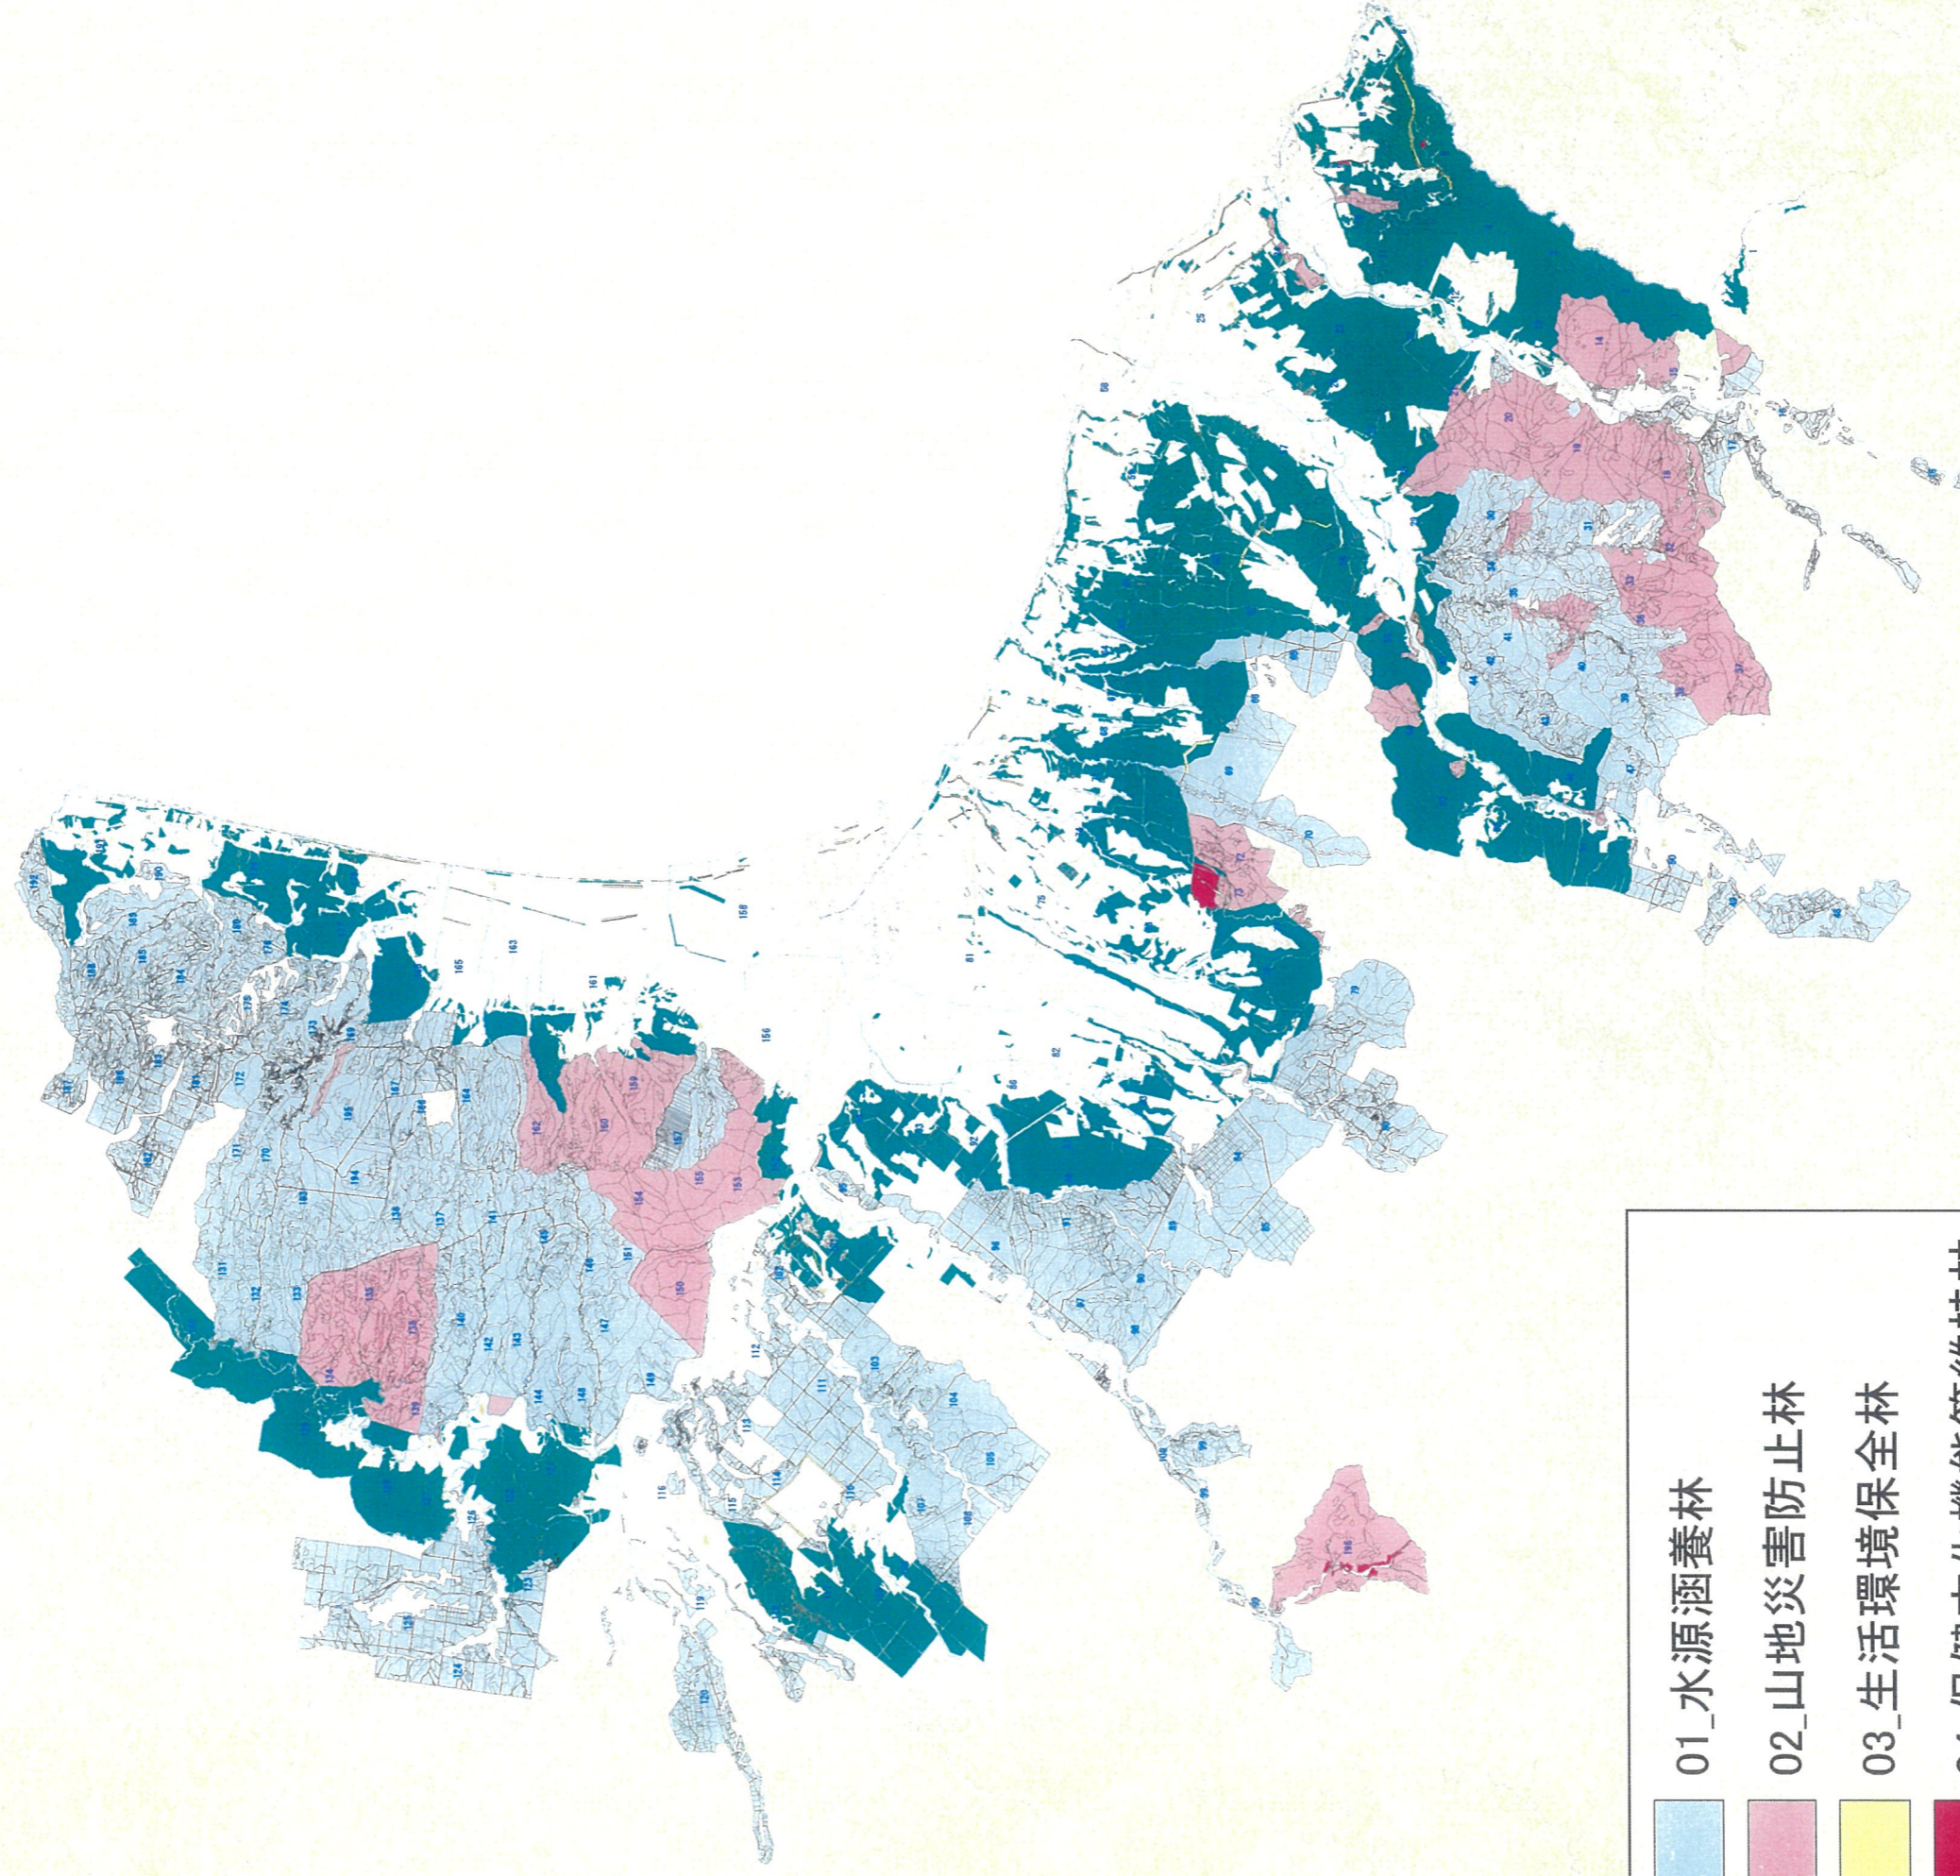

八雲町森林整備計画概要図(旧八雲町①)

八雲町森林整備計画概要図(旧八雲町②)

八雲町森林整備計画概要図(旧熊石町)

八雲町森林整備計画図(旧八雲町)

鳥獣害防止森林区域

縮尺 1 : 140000

八雲町森林整備計画図(旧熊石町)

八雲町森林整備計画図（旧八雲町）

1:120,000

- | | |
|---|---------------|
|  | 01_水源涵養林 |
|  | 02_山地災害防止林 |
|  | 03_生活環境保全林 |
|  | 04_保健文化機能等維持林 |
|  | 05_木材等生産林 |

八雲町森林整備計画図（旧熊石町）

1:50,000

- 01_水源涵養林
- 02_山地災害防止林
- 03_生活環境保全林
- 04_保健文化機能等維持林
- 05_木材等生産林