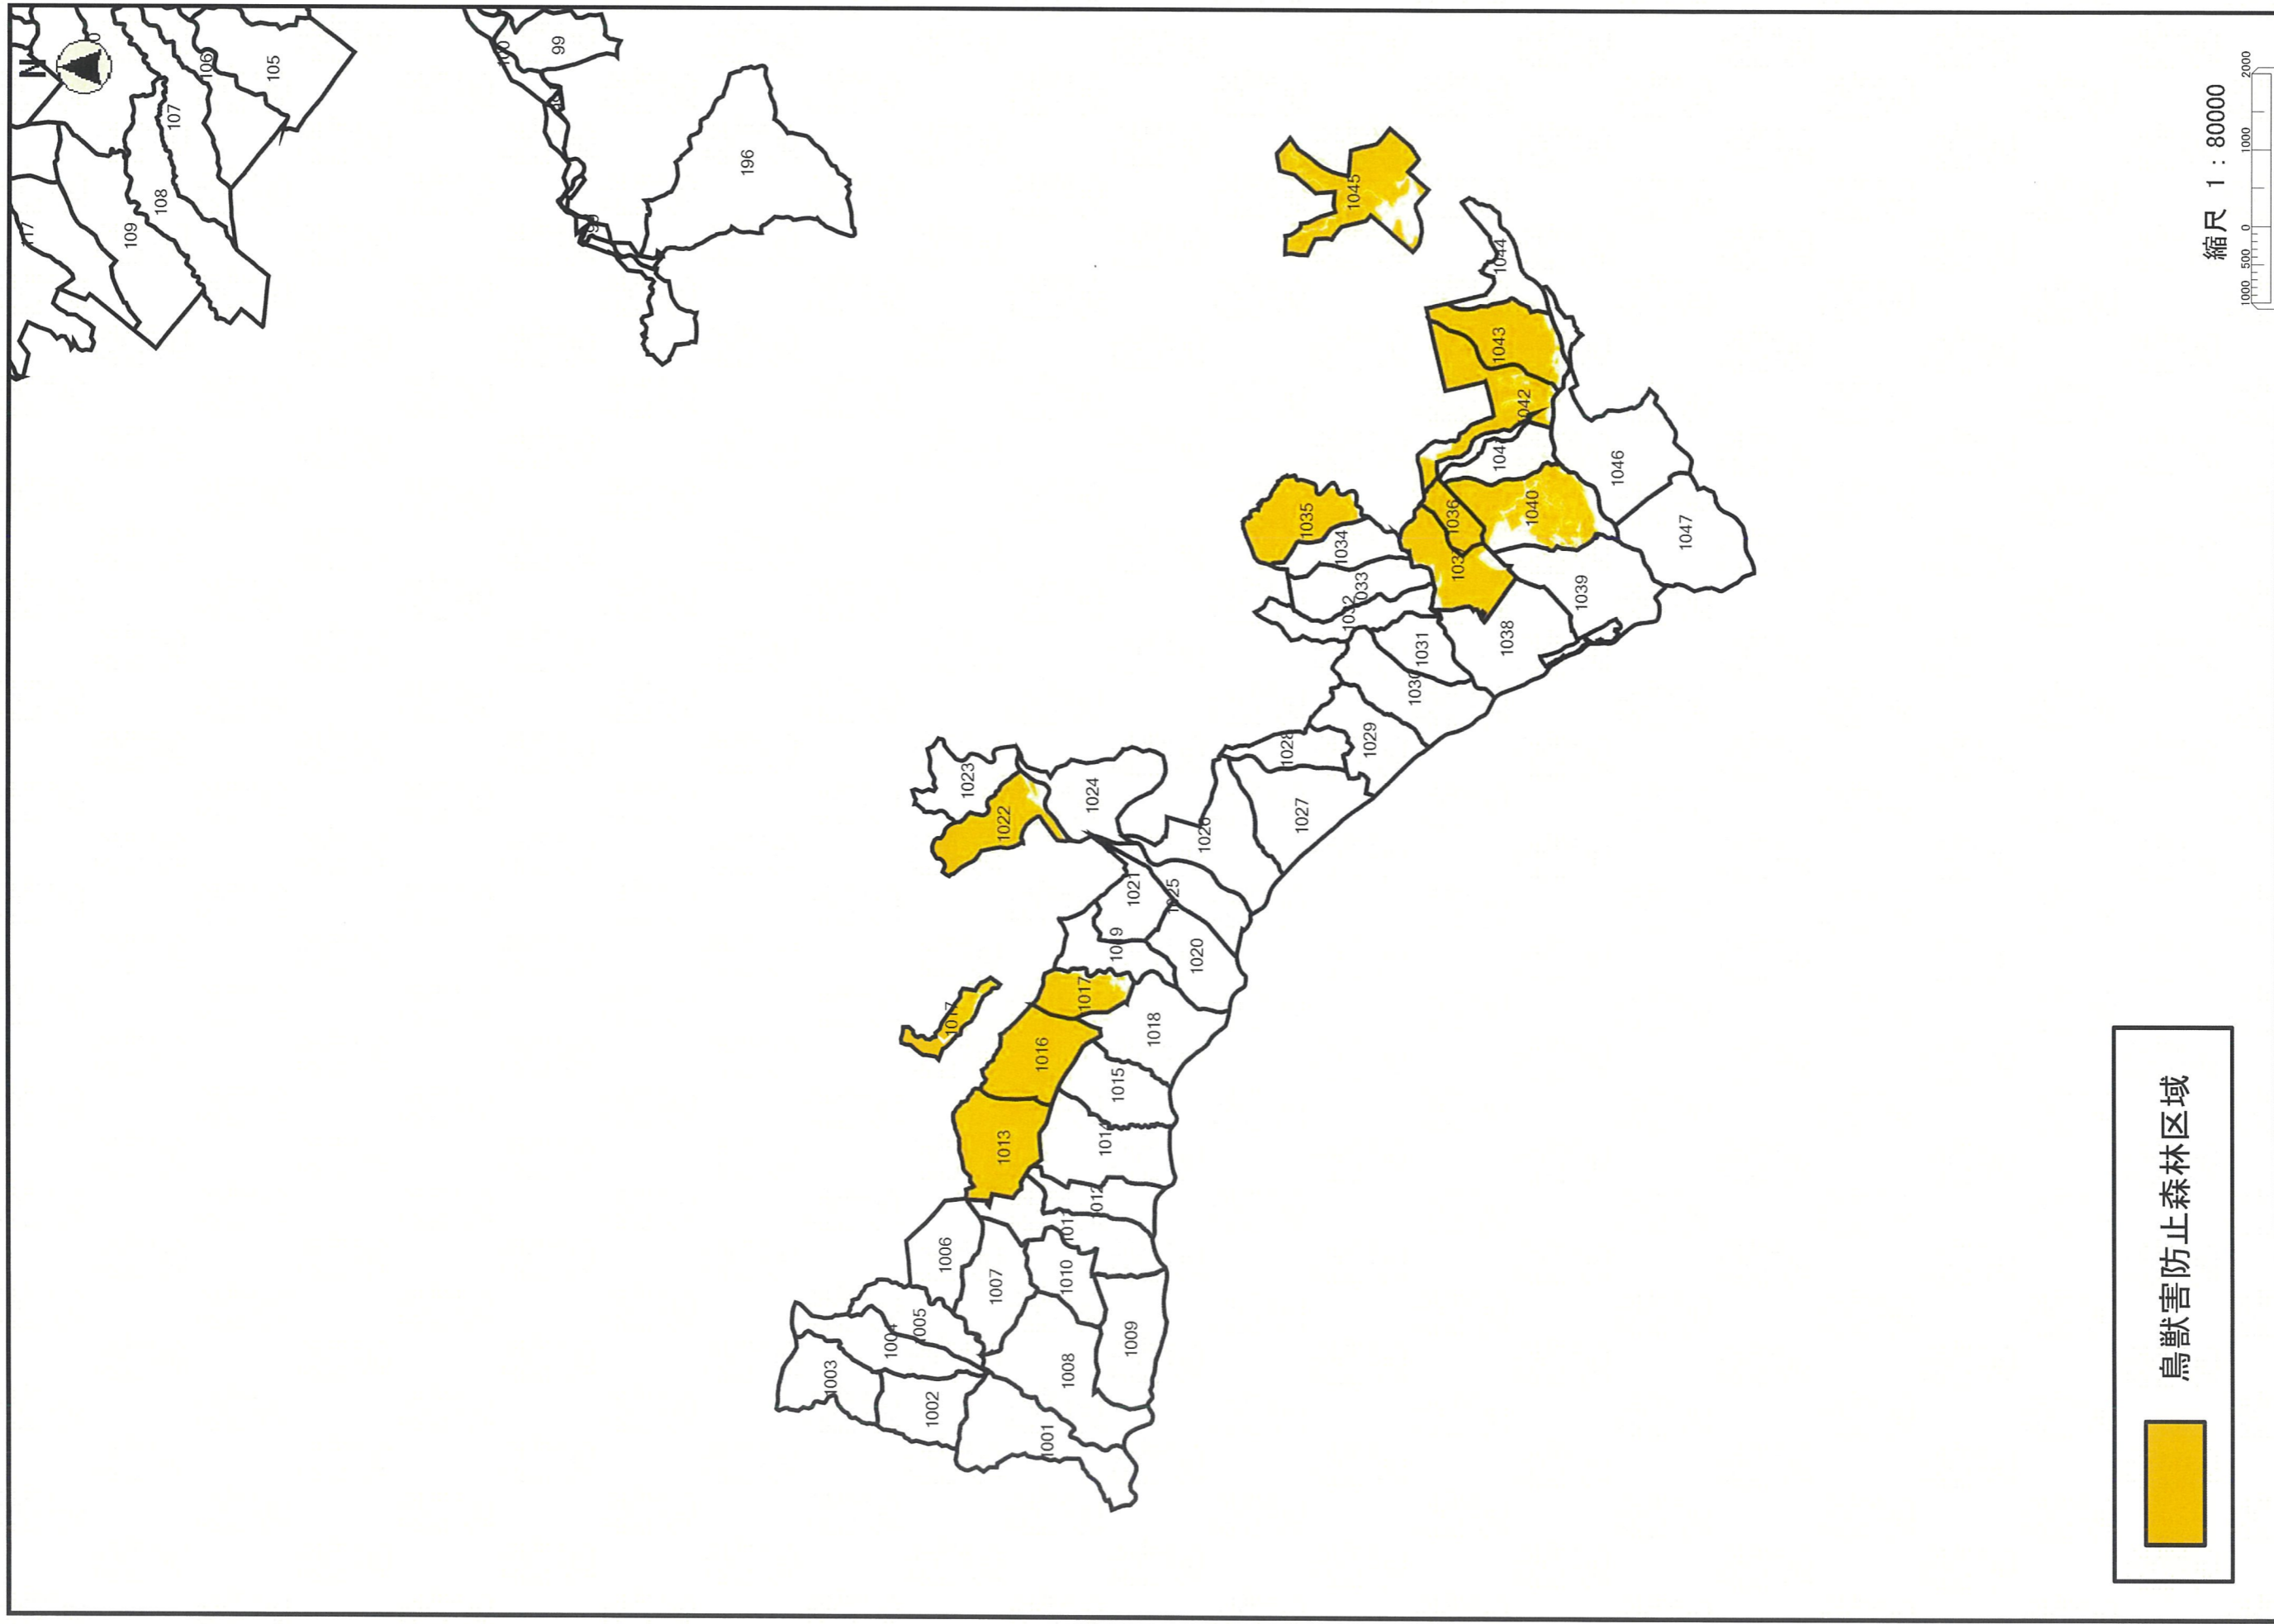

八雲町森林整備計画概要図(旧八雲町①)

八雲町森林整備計画概要図(旧八雲町②)

八雲町森林整備計画概要図(旧熊石町)

八雲町森林整備計画図(旧八雲町)

鳥獣害防止森林区域

縮尺 1 : 140000

八雲町森林整備計画図(旧熊石町)

八雲町森林整備計画図（旧八雲町）

1:120,000

- | | |
|---|---------------|
|  | 01_水源涵養林 |
|  | 02_山地災害防止林 |
|  | 03_生活環境保全林 |
|  | 04_保健文化機能等維持林 |
|  | 05_木材等生産林 |

八雲町森林整備計画図（旧熊石町）

1:50,000

- 01_水源涵養林
- 02_山地災害防止林
- 03_生活環境保全林
- 04_保健文化機能等維持林
- 05_木材等生産林