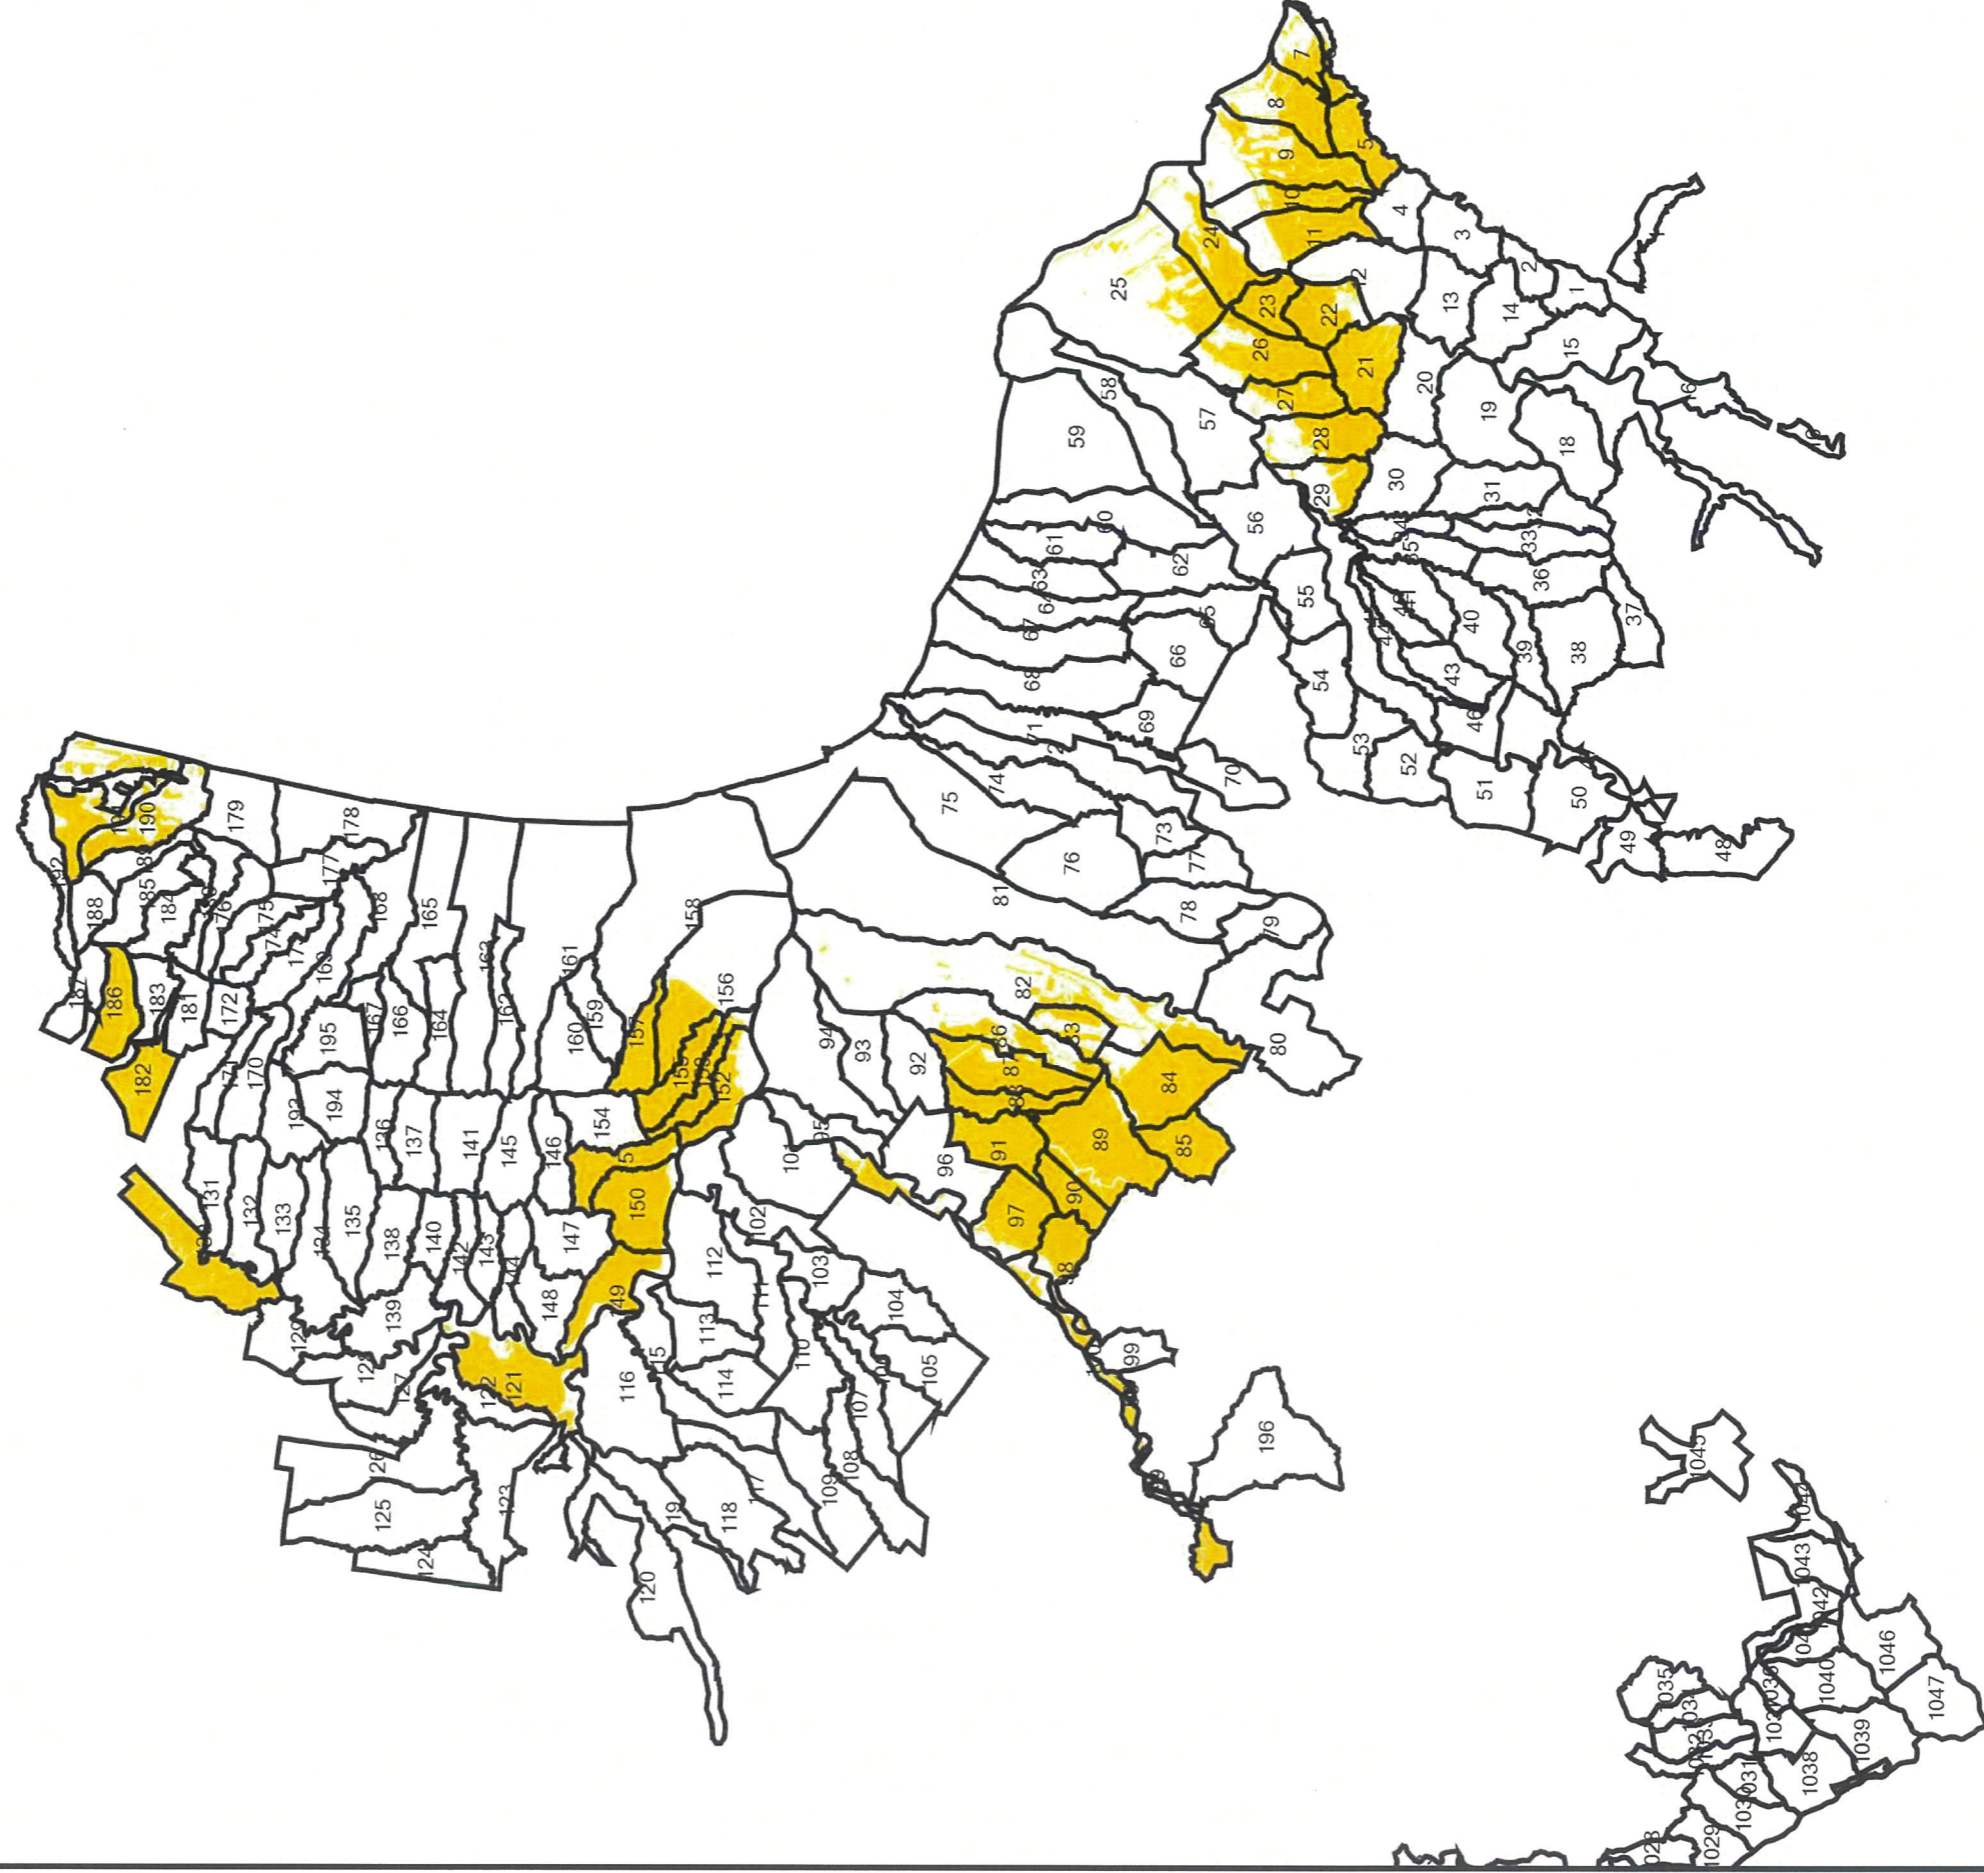

八雲町森林整備計画概要図(旧八雲町①)

八雲町森林整備計画概要図(旧八雲町②)

八雲町森林整備計画概要図(旧熊石町)

八雲町森林整備計画図(旧八雲町)

鳥獣害防止森林区域

縮尺 1 : 140000

八雲町森林整備計画図(旧熊石町)

八雲町森林整備計画図（旧八雲町）

1:120,000

- | | |
|---|---------------|
|  | 01_水源涵養林 |
|  | 02_山地災害防止林 |
|  | 03_生活環境保全林 |
|  | 04_保健文化機能等維持林 |
|  | 05_木材等生産林 |

八雲町森林整備計画図（旧熊石町）

1:50,000

- 01_水源涵養林
- 02_山地災害防止林
- 03_生活環境保全林
- 04_保健文化機能等維持林
- 05_木材等生産林