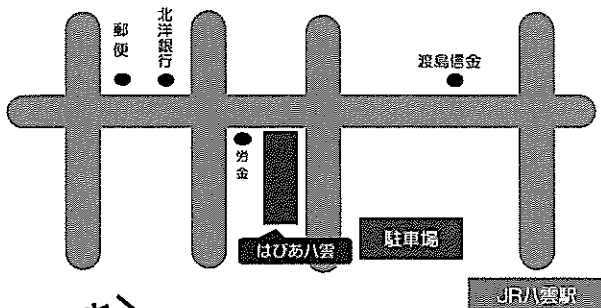

※まちなかでお買いものされたお客様のため、無料でクロークを用意しております。(12:30~16:00)

※当日の天候や都合により内容が変更になる場合がございます。

※広報で案内しておりました八雲高校吹奏楽演奏は主催者の都合により、中止になりました。

聞く

「はぴあ八雲」付近略図

《主催》

- ◇八雲町(商工観光労政課)
☎0137-62-2111(内線342)
- ◇一般社団法人八雲観光物産協会
☎0137-62-2111