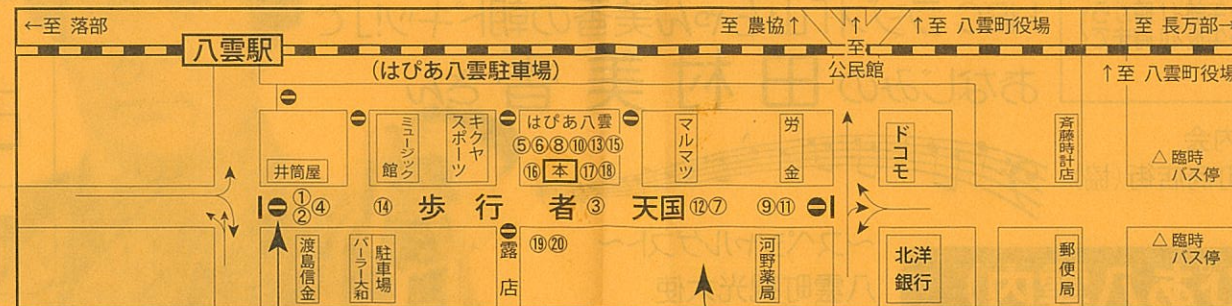

# 八雲神社例大祭 協賛 第30回 歩行者天国行事一覧表

★行事実施時間等が多少変更になる場合もあります。また、雨天の場合は中止になることもあります。

平成25年6月21日(金)〔雨天の時22日(土)〕 八雲まつり歩行者天国実行委員会

NO	行事名	実施団体	実施時間・実施場所									
			12:00	13:00	14:00	15:00	16:00	17:00	18:00	19:00	20:00	21:00
1	開会・テープカット	歩行者天国実行委員会	■ 井筒屋前 (12:00～12:30)									
2	八雲中学校マーチングパレード	八雲中学校	■ 井筒屋 ← → 北洋銀行交差点 (12:00～12:30)									
3	御輿渡御	八雲神社祭典委員会・八雲青年会議所	■ 井筒屋前 → 「はぴあ八雲」前 → 北洋銀行交差点 (12:30～13:30)									
4	カラオケ大会	本町7区町内会	■ 渡島信用金庫八雲支店前 (13:30～16:00)									
5	楽しい折紙	八雲商工会	■ 「はぴあ八雲」イベント広場 (13:30～15:30)									
6	交通安全PR	八雲町交通安全運動推進委員会・八雲町交通安全協会	■ 「はぴあ八雲」イベント広場 (13:30～15:30)									
7	パークダーツ大会	本町5区町内会	■ マルマツ八雲店前 (13:30～14:30)									
8	ヤマハミュージックパーク	ヤマハ八雲センター	■ 「はぴあ八雲」イベント広場 (14:00～15:00)									
9	本町商店街スタンプdeビンゴ	本町商店街(協)	■ 受付 ■ 抽選会場 河野薬局前(受付13:30 抽選14:30～15:30)									
10	八雲小学校ブラスバンド演奏	八雲小学校	■ 「はぴあ八雲」イベント広場 (15:00～15:30)									
11	玉入れ大会	八雲商工会	■ 労働金庫八雲支店前 (15:00～17:00)									
12	ドン実演	八雲町職員労働組合	■ マルマツ八雲店前 (15:30～16:00)									
13	HIP HOP DANCE	Y'S DANCE 教室	■ 「はぴあ八雲」イベント広場 (16:00～16:30)									
14	路上ライブコンサート	ミュージック館	■ ミュージック館前 特設会場 (16:00～18:00)									
15	八雲中学校ブラスバンド演奏	八雲中学校	■ 「はぴあ八雲」前 (17:00～17:30)									
16	ジャンボビンゴ2013	八雲商工会	■ 「はぴあ八雲」前 (17:30～19:00)									
17	八雲高校吹奏楽局演奏	八雲高等学校	■ 「はぴあ八雲」前 (19:00～19:30)									
18	歩行者天国30周年記念〇×クイズ	八雲商工会	■ 受付 → 「はぴあ八雲」前 (19:30～21:30)									
19	八雲物産の店	八雲観光物産協会	■ 「はぴあ八雲」向い広場 (松岡不動産管理地) (12:00～20:30)									
20	八雲ビアガーデン	八雲酒販組合	■ 「はぴあ八雲」向い広場 (松岡不動産管理地) (12:00～20:30)									

天候の状況により行事開始時刻・場所が変更となることがあります。会場内アナウンスでご確認下さい。22日(雨天順延)の行事は大幅に変更となりますので、本部でご確認下さい。

●印は車輛通行止めです ○印の番号は行事の場所です

**お願い**  
○当日は井筒屋(八雲駅前交差点)から北洋銀行交差点の間は、歩行者天国に使用のため、午前11時から午後10時まで通行止めになります。

※一部イベントについては雨天順延の場合でも21日に行います。