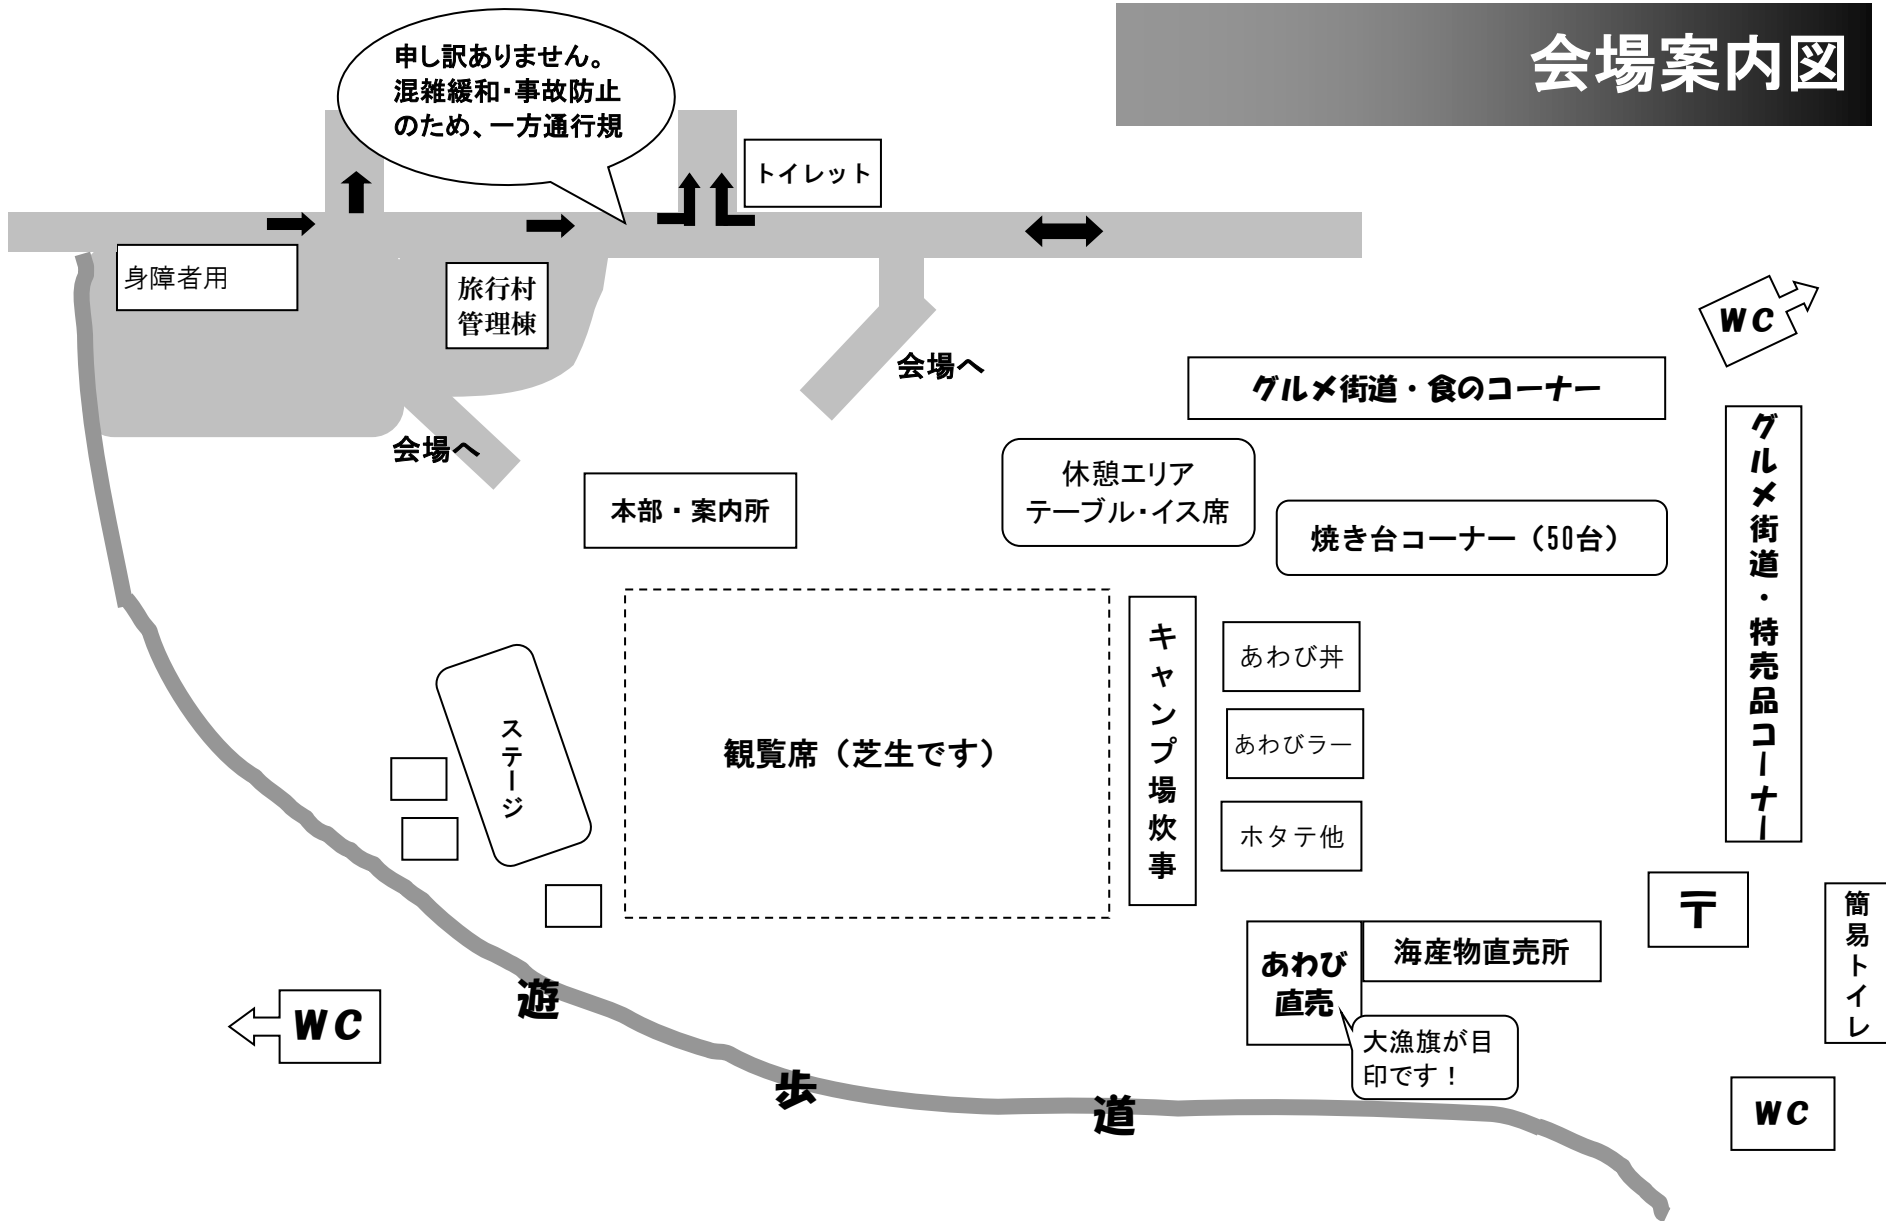

会場案内図

申し訳ありません。
混雑緩和・事故防止
のため、一方通行規

身障者用

旅行村
管理棟

トイレット

会場へ

会場へ

本部・案内所

休憩エリア
テーブル・イス席

グルメ街道・食のコーナー

焼き台コーナー (50台)

WC

グルメ街道・特売品コーナー

観覧席 (芝生です)

ステージ

キャンプ場炊事

あわび井

あわびラー

ホタテ他

〒

WC

遊

歩

道

あわび
直売

海産物直売所

大漁旗が目
印です!

簡易
トイレ

WC