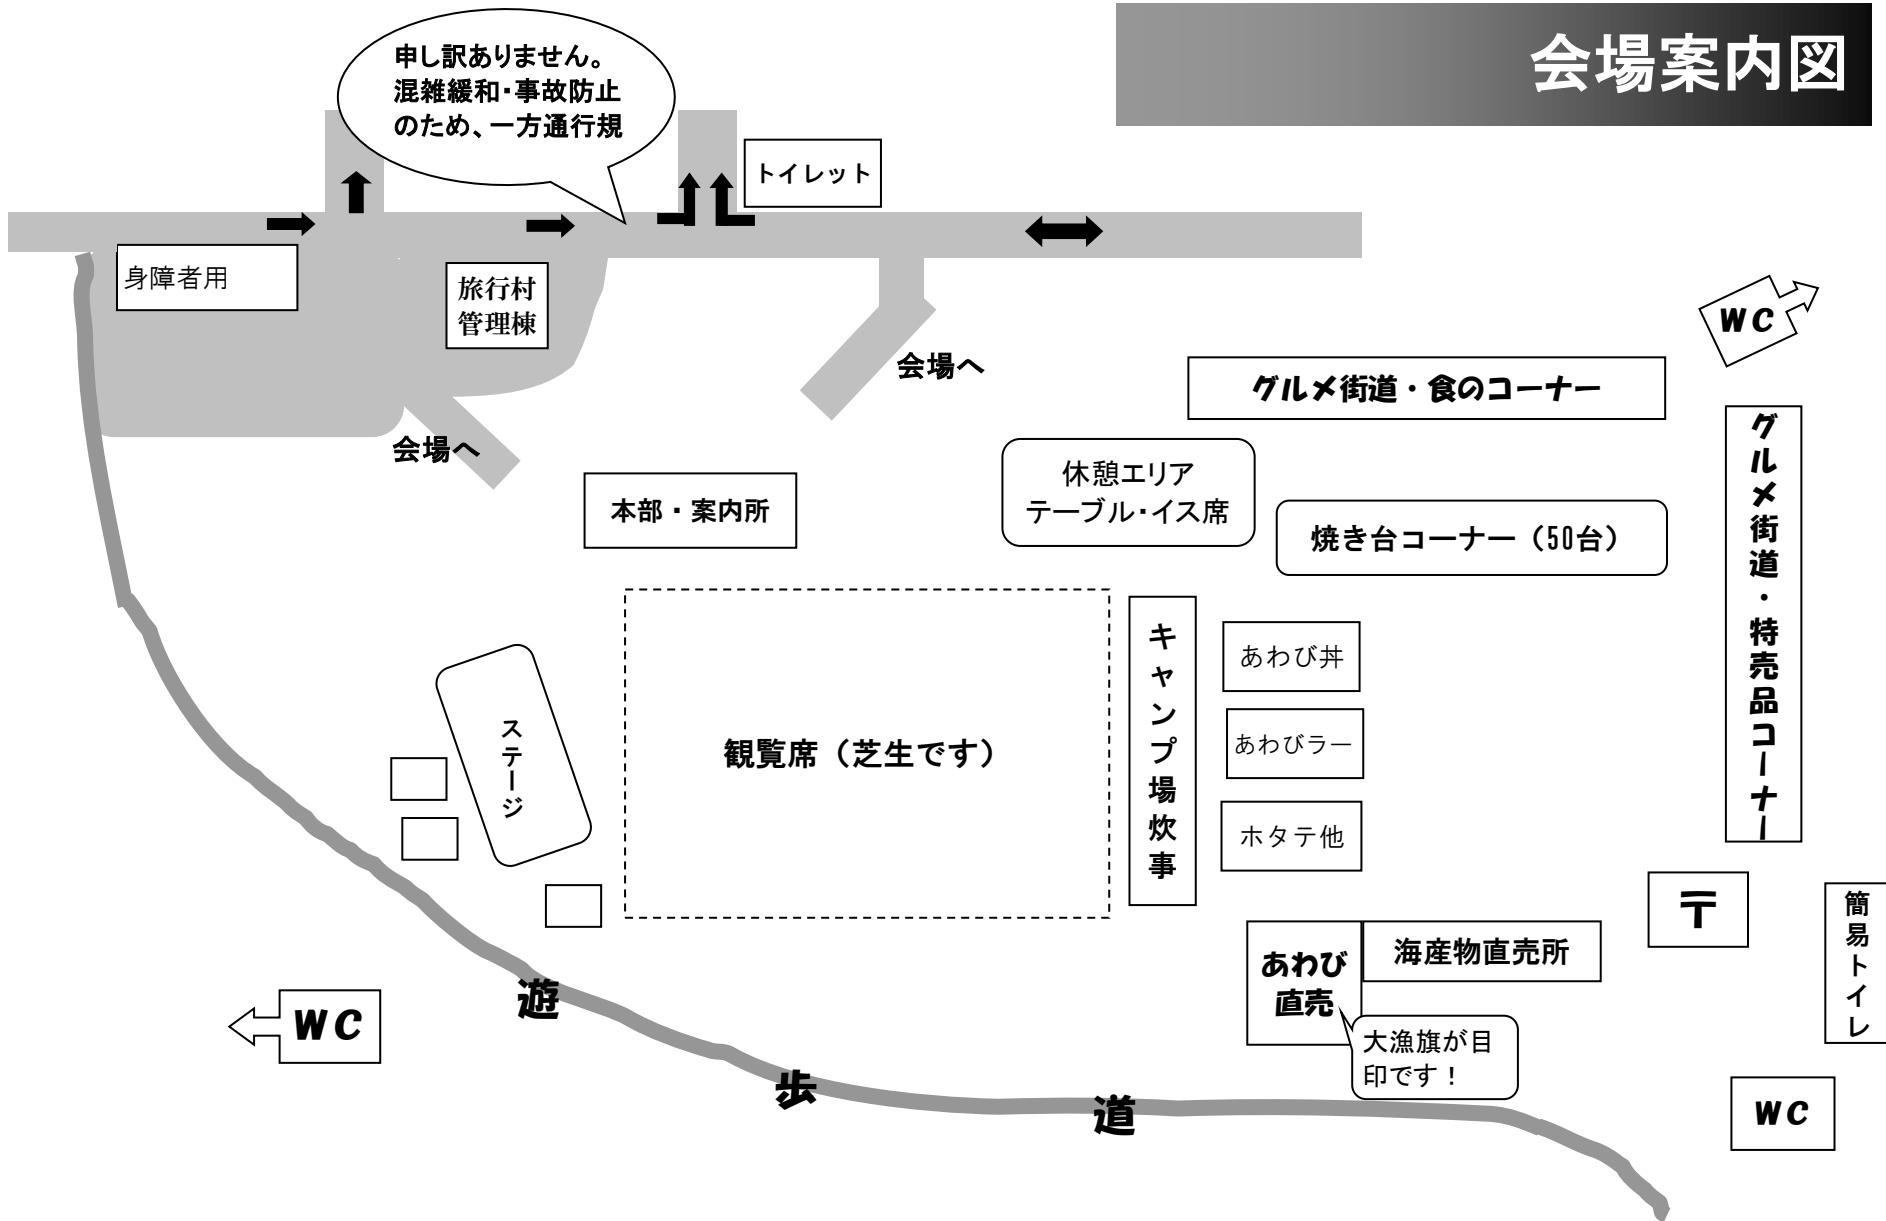

会場案内図

申し訳ありません。
混雑緩和・事故防止
のため、一方通行規

身障者用

旅行村
管理棟

トイレット

会場へ

会場へ

本部・案内所

休憩エリア
テーブル・イス席

焼き台コーナー (50台)

WC

グルメ街道・特売品コーナー

観覧席 (芝生です)

ステージ

キャンプ場炊事

あわび井

あわびラー

ホタテ他

WC

遊

歩

道

あわび
直売

海産物直売所

大漁旗が目
印です!

〒

簡易
トイレ

WC